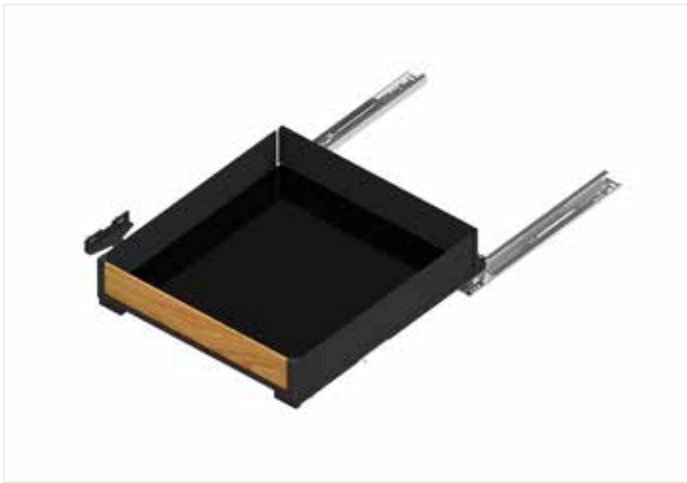

Внутрішня шухляда Н=80 NL=480 з автоматичним висуненням

Linia **Maxima** PURO

Ширина	артикул	Колір
600	WE35.0060.01	A18

Linia **Maxima** PURO

Ширина	артикул	Колір
600	WE35.0060.01	331

КОЛЬОРИ: A18 ЧОРНИЙ МАТОВИЙ 331 БІЛИЙ МАТ