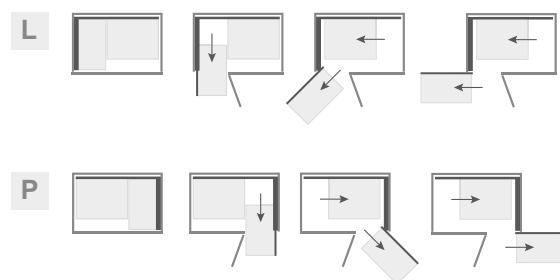

Схема висуву куточка з фронтальним кріпленням:

Схема висуву куточка на зав'язках:

L P сторона кріплення карго до корпусу шафи

КОЛЬОРИ: C74 МАТОВИЙ ЧОРНИЙ / ДУБ C75 МАТОВИЙ БІЛИЙ / ПРОЗОРИЙ 003 БІЛИЙ 055 ЧОРНИЙ