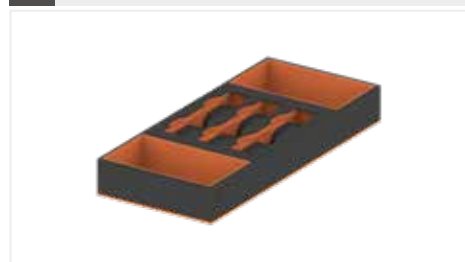

Основні компоненти

A1 Органайзер A1 великий для біжутерії

Ширина	артикул	Колір
520	TE36.9000.46	BN4, BN5

A2 Органайзер A2 великий аксесуарів

Ширина	артикул	Колір
520	TE36.9001.46	BN4, BN5

B1 Органайзер B1 середній годинників та браслетів