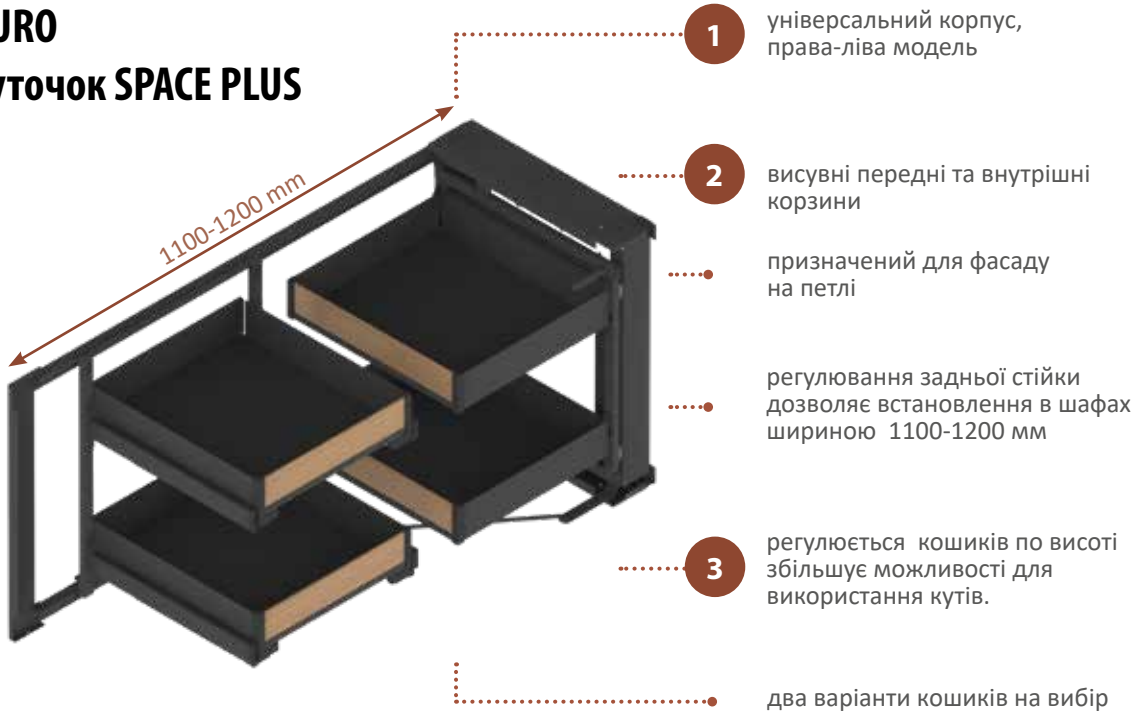

PURO

Куточок Space і куточок Space Plus

Універсальні з точки зору монтажу, нові кути Space і Space Plus - підходять до правосторонніх і лівосторонніх шаф одночасно! Крім того, вони доступні у двох розмірах, щоб відповідати різним розмірам шаф. Вони підходять для кутів шириною 900-1000 з шириною фасаду 450-550 мм (Куточок Space) і шафи шириною 1100-1200 з шириною фасаду 600 мм (Куточок Space і Куточок Space Plus). Обидві системи пропонують повну функціональність. Вони складаються з двох двоповерхових кошиків, встановлених на міцній та надійній системі.

НОВИНКА

PURO Куточок Space

НОВИНКА

PURO Куточок Space Plus

PURO Куточок Space

- 1 універсальний корпус, права-ліва модель
- 2 призначений для шафи з фасадом на петлях, а також після придбання додаткового кріплення з висувним фасадом (тільки для моделей 900-1000)
- 3 регулювання задньої стійки дозволяє встановлення в шафах шириною 900-1000 та 1100-1200 мм
- регулюється кошиків по висоті збільшує можливості для використання кутів.
- два варіанти кошиків на вибір

PURO

Куточок SPACE PLUS

PURO

Cargo тахі нижнє і бокове

Призначений для високих шаф, особливо для модних зараз стійок, Cargo тахі був розроблений з огляду на створення зони для зберігання. Це дає змогу створити зручну та комфортну комору навіть на маленькій кухні. Модель оснащена 5 (бокова версія) або навіть 6 полицями (нижня версія) для розміщення продуктів, в тому числі великих і важких. Залежно від ваших потреб, полиці можна регулювати по висоті, а за потреби додати ще більше додаткових полиць. Cargo тахі доступний в декількох варіантах ширини: 150 і 200 мм (бокова версія) і 300 та 400 мм (нижня версія). Важливо, що завдяки міцній напрямляючій системі, навіть максимально завантажене карго легко і комфортно висувається та закривається в шафу.