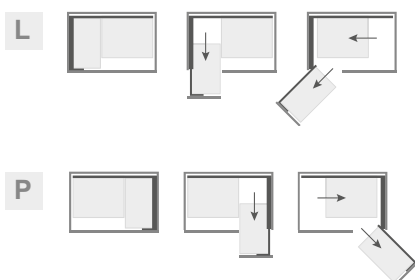

Схема висуву куточка з фронтальним кріпленням:

Схема висуву куточка на зав'язках:

L P сторона кріплення карго до корпусу шафи

КОЛЬОРИ: C74 МАТОВИЙ ЧОРНИЙ / ДУБ C75 МАТОВИЙ БІЛИЙ / ПРОЗОРИЙ 003 БІЛИЙ 055 ЧОРНИЙ