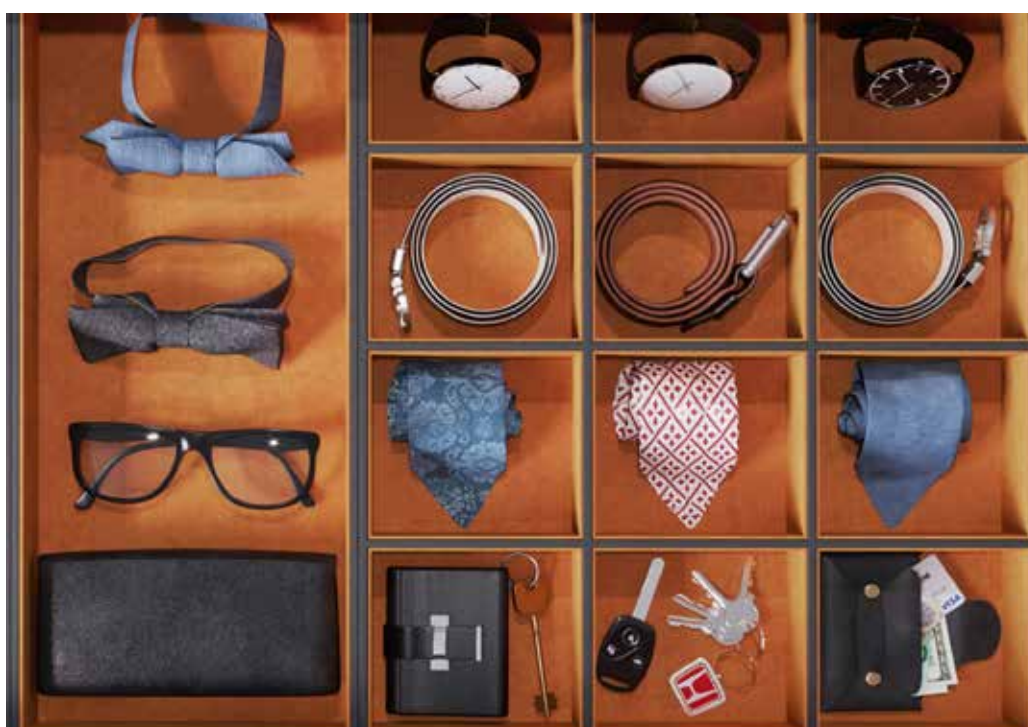

Колечка

Сережки

Намиста

Годинники

Окуляри

Парфуми

Нова лінія елегантних органайзерів для прикрас та аксесуарів бренду REJS створена з увагою до кожної деталі. Найвища якість виготовлення та благородні матеріали виправдають очікування навіть найвибагливіших клієнтів.