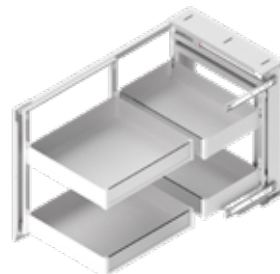

Схема висуву куточка:

Основні компоненти

Куточок SPACE | Рама + кошики + направляючі

Maxima PURO

Maxima PURO

Ширина	фасад на петлі	артикул	Колір
900 - 1000	450 - 600	WE35.0065.12	C74
1100 - 1200	600	WE35.0066.12	C74