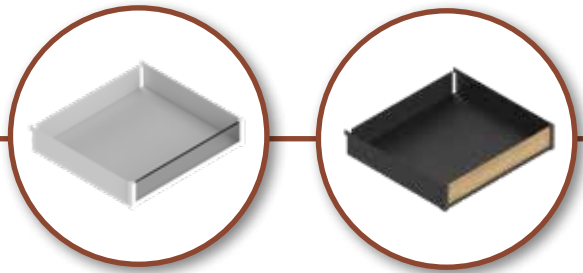

PURO

Куточок Space і куточок Space Plus

Універсальні з точки зору монтажу, нові кути Space і Space Plus - підходять до правосторонніх і лівосторонніх шаф одночасно! Крім того, вони доступні у двох розмірах, щоб відповідати різним розмірам шаф. Вони підходять для кутів шириною 900-1000 з шириною фасаду 450-550 мм (Куточок Space) і шафи шириною 1100-1200 з шириною фасаду 600 мм (Куточок Space і Куточок Space Plus). Обидві системи пропонують повну функціональність. Вони складаються з двох двоповерхових кошиків, встановлених на міцній та надійній системі.

НОВИНКА

PURO Куточок Space

НОВИНКА

PURO Куточок Space Plus

PURO Куточок Space

- 1 універсальний корпус, права-ліва модель
- 2 призначений для шафи з фасадом на петлях, а також після придбання додаткового кріплення з висувним фасадом (тільки для моделей 900-1000)
- 3 регулювання задньої стійки дозволяє встановлення в шафах шириною 900-1000 та 1100-1200 мм
- регулюється кошиків по висоті збільшує можливості для використання кутів.
- два варіанти кошиків на вибір

PURO

Куточок SPACE PLUS

PURO

Cargo тахі нижнє і бокове

Призначений для високих шаф, особливо для модних зараз стійок, Cargo тахі був розроблений з огляду на створення зони для зберігання. Це дає змогу створити зручну та комфортну комору навіть на маленькій кухні. Модель оснащена 5 (бокова версія) або навіть 6 полицями (нижня версія) для розміщення продуктів, в тому числі великих і важких. Залежно від ваших потреб, полиці можна регулювати по висоті, а за потреби додати ще більше додаткових полиць. Cargo тахі доступний в декількох варіантах ширини: 150 і 200 мм (бокова версія) і 300 та 400 мм (нижня версія). Важливо, що завдяки міцній напрямляючій системі, навіть максимально завантажене карго легко і комфортно висувається та закривається в шафу.