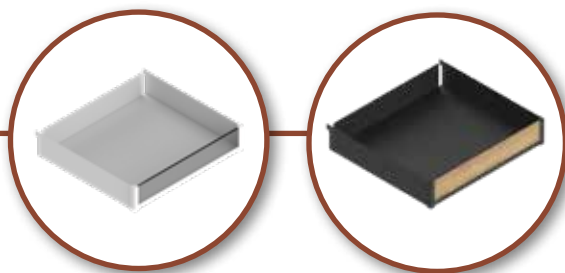

PURO

Куточок Space і куточок Space Plus

Універсальні з точки зору монтажу, нові кути Space і Space Plus - підходять до правосторонніх і лівосторонніх шаф одночасно! Крім того, вони доступні у двох розмірах, щоб відповідати різним розмірам шаф. Вони підходять для кутів шириною 900-1000 з шириною фасаду 450-550 мм (Куточок Space) і шафи шириною 1100-1200 з шириною фасаду 600 мм (Куточок Space і Куточок Space Plus). Обидві системи пропонують повну функціональність. Вони складаються з двох двоповерхових кошиків, встановлених на міцній та надійній системі.

НОВИНКА

PURO Куточок Space

НОВИНКА

PURO Куточок Space Plus

PURO Куточок Space

- 1 універсальний корпус, права-ліва модель
- 2 призначений для шафи з фасадом на петлях, а також після придбання додаткового кріплення з висувним фасадом (тільки для моделей 900-1000)
- 3 регулювання задньої стійки дозволяє встановлення в шафах шириною 900-1000 та 1100-1200 мм
- регулюється кошиків по висоті збільшує можливості для використання кутів.
- два варіанти кошиків на вибір

PURO

Куточок SPACE PLUS

PURO

Cargo тахі нижнє і бокове

Призначений для високих шаф, особливо для модних зараз стійок, Cargo тахі був розроблений з огляду на створення зони для зберігання. Це дає змогу створити зручну та комфортну комору навіть на маленькій кухні. Модель оснащена 5 (бокова версія) або навіть 6 полицями (нижня версія) для розміщення продуктів, в тому числі великих і важких. Залежно від ваших потреб, полиці можна регулювати по висоті, а за потреби додати ще більше додаткових полиць. Cargo тахі доступний в декількох варіантах ширини: 150 і 200 мм (бокова версія) і 300 та 400 мм (нижня версія). Важливо, що завдяки міцній напрямляючій системі, навіть максимально завантажене карго легко і комфортно висувається та закривається в шафу.