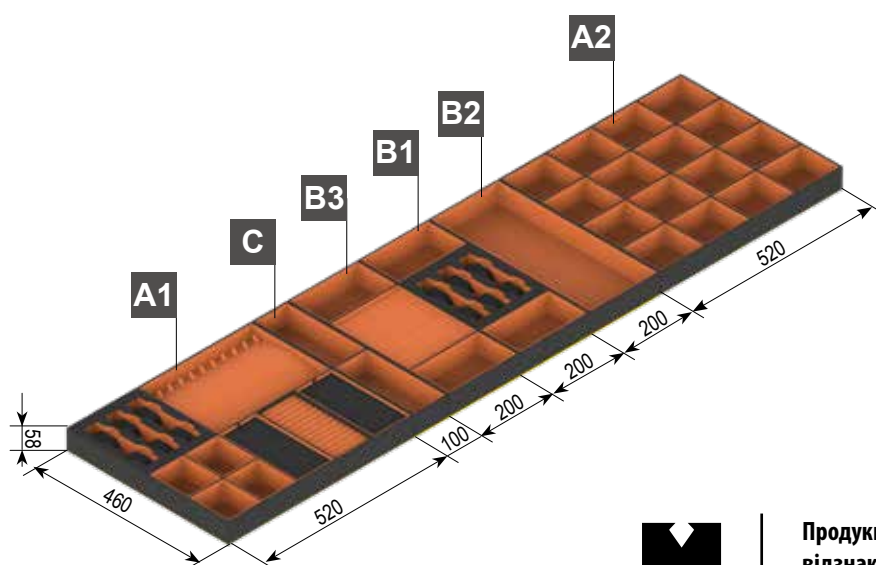

A1 + C + B3 + B1 + B2 + A2

Продукція нагороджена
відзнакою DIAMOND 2022
в категорії
місце для зберігання
- КЛАС ПРЕМІУМ.