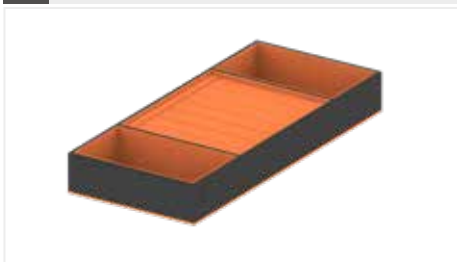

B3 Органайзер B3 середній для біжутерії

Ширина	артикул	Колір
200	TE36.9004.46	BN4, BN5