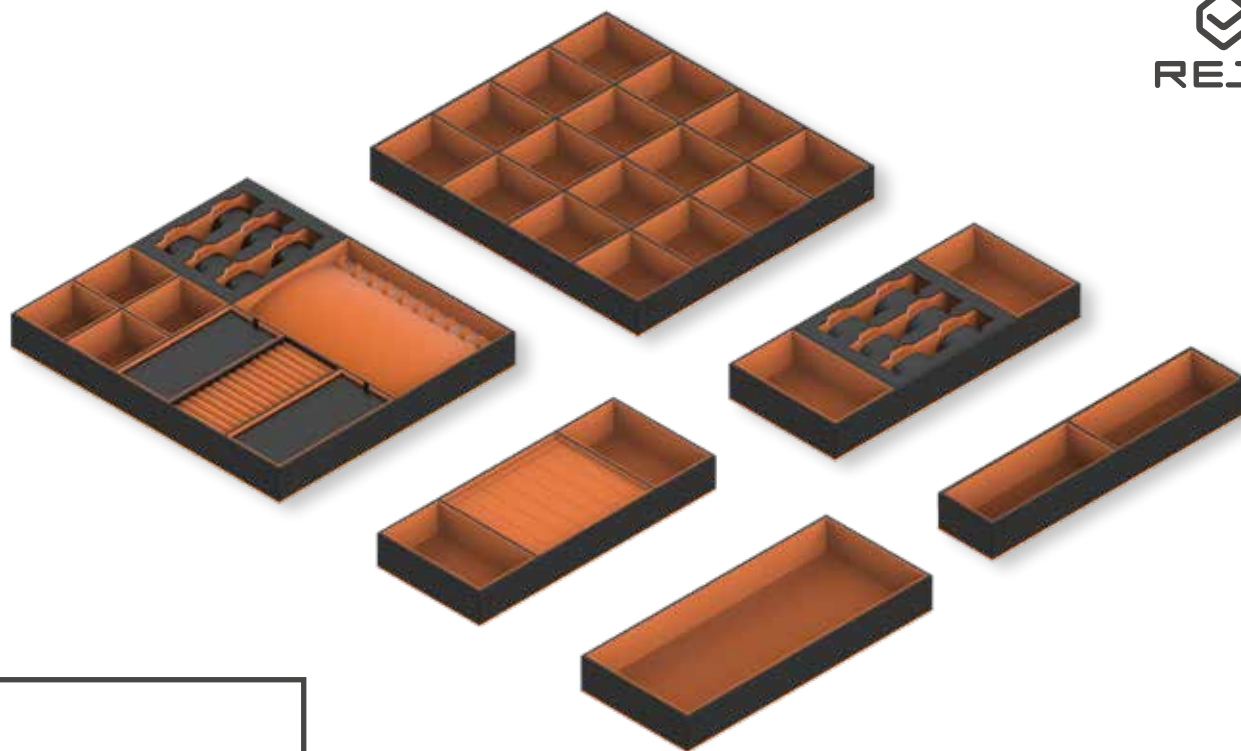

PURO

Полиці для взуття

Полиці для взуття з листового металу - це дуже вдале рішення для оптимізації простору, з одного боку, і захисту взуття від деформації, з іншого. Полиці мають гладку поверхню, тому на них можна комфортно розмістити навіть туфлі на шпильках. Вони доступні в білому та чорному кольорах у трьох варіантах ширини: 600, 800 і 900 мм.

PURO **Органайзери в шухляді** **для прикрас та аксесуарів**

Функціональним доповненням до лінії висувних шухляд серії Maxima PURO є органайзери. Вони доступні в різних конструкціях і розмірах (шириною 100, 200 і 520 мм), тому ми можемо самостійно створити ідеальний комплект. Вони дозволяють розмістити прикраси, краватки, годинники і навіть косметику. Органайзери доступні у двох варіантах: оббиті білою екошкірою, з основою чорного оксамиту, або ж оббиті чорною екошкірою з мідним оксамитом.