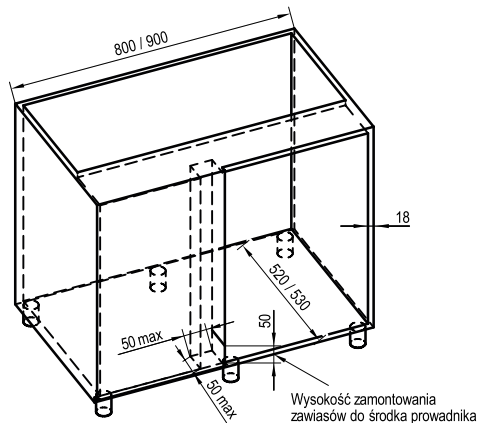

chrom / biały

grafit / grafit

Informacje dotyczące zamawiania Corner Optima Ergo

Komponenty podstawowe

Półki + ramiona 800 - 1000

szerokość	str. mocowania	indeks	kolor
800	L	WE36.0001.43	374, ID4
800	P	WE36.0002.43	374, ID4
900	L	WE36.0003.43	374, ID4
900	P	WE36.0004.43	374, ID4
1000	L	WE36.0005.43	374, ID4
1000	P	WE36.0006.43	374, ID4

Informacje techniczne Corner Optima Ergo

Dane techniczne i sposób montażu

Ze słupkiem wzmacniającym pod zawias standardowy

Corner Optima 800 / 900

Bez słupka pod zawias równoległy

Corner Optima 800 / 900

Corner Optima 1000

Corner Optima 1000

Montaż stelaża do boku korpusu

wymiar	typ półki		
	800	900	1000
A	800	900	1000
B	520	530	530
C	495	550	516
min. D	411	445	560
E	90	100	154

Montaż stelaża do boku korpusu

wymiar	typ półki		
	800	900	1000
A	800	900	1000
B	490	500	500
C	514	590	546
min. D	411	445	560
E	100	100	154