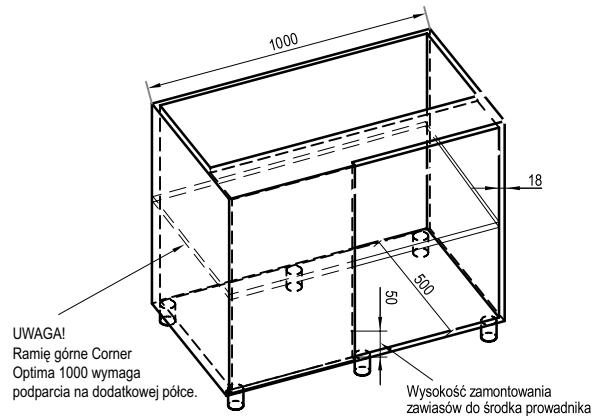

chrom / biały

grafit / grafit

Informacje dotyczące zamawiania Corner Optima Ergo

Komponenty podstawowe

Półki + ramiona 800 - 1000

szerokość	str. mocowania	indeks	kolor
800	L	WE36.0001.43	374, ID4
800	P	WE36.0002.43	374, ID4
900	L	WE36.0003.43	374, ID4
900	P	WE36.0004.43	374, ID4
1000	L	WE36.0005.43	374, ID4
1000	P	WE36.0006.43	374, ID4

Informacje techniczne Corner Optima Ergo

Dane techniczne i sposób montażu

Ze słupkiem wzmacniającym pod zawias standardowy

Corner Optima 800 / 900

Bez słupka pod zawias równoległy

Corner Optima 800 / 900

Corner Optima 1000

Corner Optima 1000

Montaż stelaża do boku korpusu

wymiar	typ półki		
	800	900	1000
A	800	900	1000
B	520	530	530
C	495	550	516
min. D	411	445	560
E	90	100	154

Montaż stelaża do boku korpusu

wymiar	typ półki		
	800	900	1000
A	800	900	1000
B	490	500	500
C	514	590	546
min. D	411	445	560
E	100	100	154