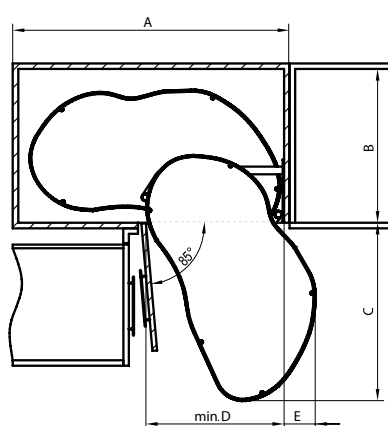

Informacje techniczne Corner Optima Ergo

Dane techniczne i sposób montażu

Ze słupkiem wzmacniającym pod zawias standardowy

Corner Optima 800 / 900

Bez słupka pod zawias równoległy

Corner Optima 800 / 900

Corner Optima 1000

Corner Optima 1000

Montaż stelaża do boku korpusu

wymiar	typ półki		
	800	900	1000
A	800	900	1000
B	520	530	530
C	495	550	516
min. D	411	445	560
E	90	100	154

Montaż stelaża do boku korpusu

wymiar	typ półki		
	800	900	1000
A	800	900	1000
B	490	500	500
C	514	590	546
min. D	411	445	560
E	100	100	154