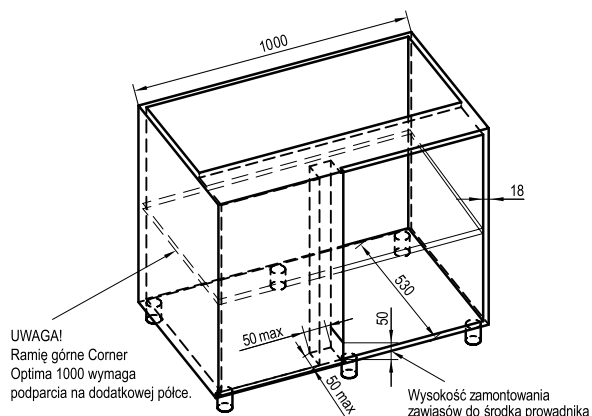

chrom / biały

grafit / grafit

Informacje dotyczące zamawiania Corner Optima Ergo

Komponenty podstawowe

Półki + ramiona 800 - 1000

szerokość	str. mocowania	indeks	kolor
800	L	WE36.0001.43	374, ID4
800	P	WE36.0002.43	374, ID4
900	L	WE36.0003.43	374, ID4
900	P	WE36.0004.43	374, ID4
1000	L	WE36.0005.43	374, ID4
1000	P	WE36.0006.43	374, ID4

Informacje techniczne Corner Optima Ergo

Dane techniczne i sposób montażu

Ze słupkiem wzmacniającym pod zawias standardowy

Corner Optima 800 / 900

Bez słupka pod zawias równoległy

Corner Optima 800 / 900

Corner Optima 1000

Corner Optima 1000

Montaż stelaża do boku korpusu

wymiar	typ półki		
	800	900	1000
A	800	900	1000
B	520	530	530
C	495	550	516
min. D	411	445	560
E	90	100	154

Montaż stelaża do boku korpusu

wymiar	typ półki		
	800	900	1000
A	800	900	1000
B	490	500	500
C	514	590	546
min. D	411	445	560
E	100	100	154