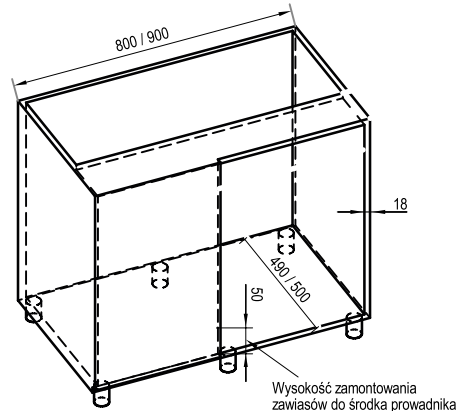

chrom / biały

grafit / grafit

Informacje dotyczące zamawiania Corner Optima Ergo

Komponenty podstawowe

Półki + ramiona 800 - 1000

szerokość	str. mocowania	indeks	kolor
800	L	WE36.0001.43	374, ID4
800	P	WE36.0002.43	374, ID4
900	L	WE36.0003.43	374, ID4
900	P	WE36.0004.43	374, ID4
1000	L	WE36.0005.43	374, ID4
1000	P	WE36.0006.43	374, ID4

Informacje techniczne Corner Optima Ergo

Dane techniczne i sposób montażu

Ze słupkiem wzmacniającym pod zawias standardowy

Corner Optima 800 / 900

Bez słupka pod zawias równoległy

Corner Optima 800 / 900

Corner Optima 1000

Corner Optima 1000

Montaż stelaża do boku korpusu

wymiar	typ półki		
	800	900	1000
A	800	900	1000
B	520	530	530
C	495	550	516
min. D	411	445	560
E	90	100	154

Montaż stelaża do boku korpusu

wymiar	typ półki		
	800	900	1000
A	800	900	1000
B	490	500	500
C	514	590	546
min. D	411	445	560
E	100	100	154