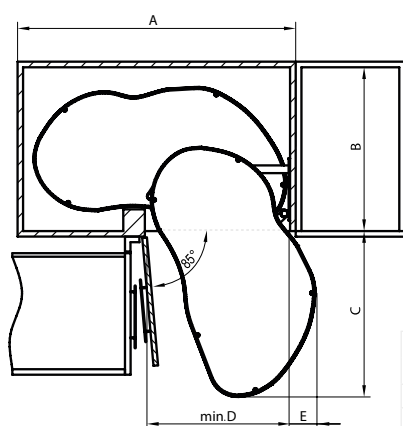

Informacje techniczne Corner Optima Ergo

Dane techniczne i sposób montażu

Ze słupkiem wzmacniającym pod zawias standardowy

Corner Optima 800 / 900

Bez słupka pod zawias równoległy

Corner Optima 800 / 900

Corner Optima 1000

Corner Optima 1000

Montaż stelaża do boku korpusu

wymiar	typ półki		
	800	900	1000
A	800	900	1000
B	520	530	530
C	495	550	516
min. D	411	445	560
E	90	100	154

Montaż stelaża do boku korpusu

wymiar	typ półki		
	800	900	1000
A	800	900	1000
B	490	500	500
C	514	590	546
min. D	411	445	560
E	100	100	154