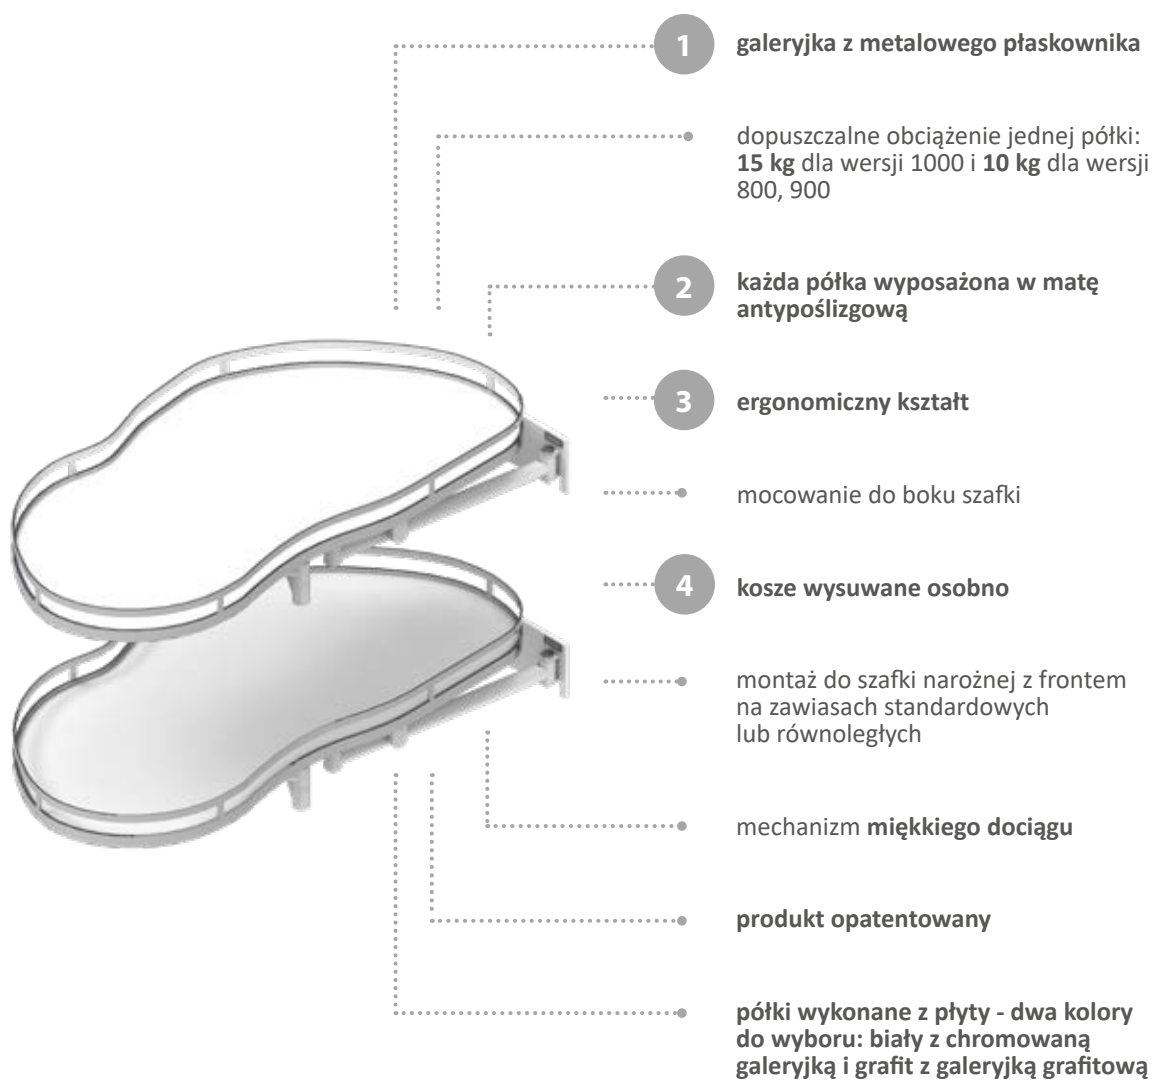

CORNER OPTIMA ERGO

Nowa wersja systemu do szafek narożnych

NOWOŚĆ!

CORNER OPTIMA ERGO

chrom / biały

grafit / grafit

CORNER OPTIMA

-● **prosty design**
-● **galeryjka z drutu**
-● **półka oklejona obrzeżem meblowym**
-● **półki gładkie bez maty antypoślizgowej**
-● **mechanizm dociągu**
-● **dwa warianty kolorystyczne**

chrom / biały

chrom / grafit

NOWOŚĆ

CORNER OPTIMA ERGO

- nowoczesny design ••••••••••
- galeryjka z płaskownika ••••••••••
- półka zatopiona w płaskowniku metalowym ••••••••••
- półki z matą antypoślizgową ••••••~••••••
- mechanizm miękkiego dociągu ••••••~••••••
- dwa warianty kolorystyczne ••••••~••••••

chrom / biały

grafit / grafit

Informacje dotyczące zamawiania Corner Optima Ergo

Komponenty podstawowe

Półki + ramiona 800 - 1000

szerokość	str. mocowania	indeks	kolor
800	L	WE36.0001.43	374, ID4
800	P	WE36.0002.43	374, ID4
900	L	WE36.0003.43	374, ID4
900	P	WE36.0004.43	374, ID4
1000	L	WE36.0005.43	374, ID4
1000	P	WE36.0006.43	374, ID4

Informacje techniczne Corner Optima Ergo

Dane techniczne i sposób montażu

Ze słupkiem wzmacniającym pod zawias standardowy

Corner Optima 800 / 900

Bez słupka pod zawias równoległy

Corner Optima 800 / 900

Corner Optima 1000