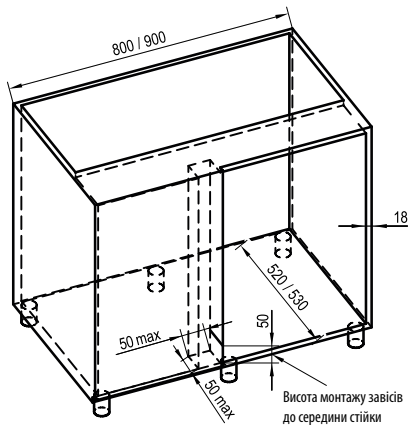

хром / білий

графіт / графіт

Інформація для замовлення Corner Optima Ergo

Основні компоненти

Полиці + кріплення 800 - 1000

ширина	сторона монтажу	індекс	колір
800	L	WE36.0001.43	374, ID4
800	P	WE36.0002.43	374, ID4
900	L	WE36.0003.43	374, ID4
900	P	WE36.0004.43	374, ID4
1000	L	WE36.0005.43	374, ID4
1000	P	WE36.0006.43	374, ID4

Технічні дані Corner Optima Ergo

Технічні дані та спосіб монтажу

З підсилюючою стійкою для стандартної петлі

Corner Optima 800 / 900

Без стійки для внутрішньої петлі

Corner Optima 800 / 900

Corner Optima 1000

Corner Optima 1000

Кріплення рами збоку корпусу

розмір	тип полиці		
A	800	900	1000
B	520	530	530
C	495	550	516
min. D	411	445	560
E	90	100	154

Кріплення рами збоку корпусу

розмір	тип полиці		
A	800	900	1000
B	490	500	500
C	514	590	546
min. D	411	445	560
E	100	100	154