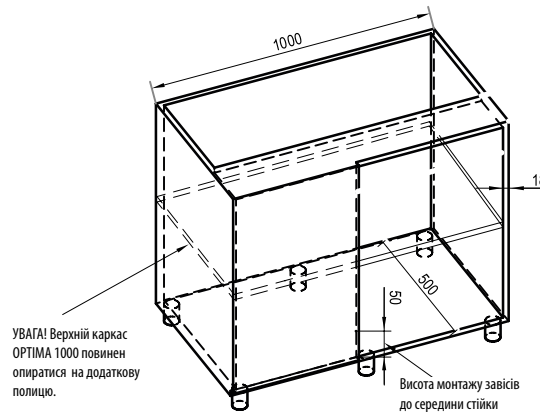

хром / білий

графіт / графіт

Інформація для замовлення Corner Optima Ergo

Основні компоненти

Полиці + кріплення 800 - 1000

ширина	сторона монтажу	індекс	колір
800	L	WE36.0001.43	374, ID4
800	P	WE36.0002.43	374, ID4
900	L	WE36.0003.43	374, ID4
900	P	WE36.0004.43	374, ID4
1000	L	WE36.0005.43	374, ID4
1000	P	WE36.0006.43	374, ID4

Технічні дані Corner Optima Ergo

Технічні дані та спосіб монтажу

З підсилюючою стійкою для стандартної петлі

Corner Optima 800 / 900

Без стійки для внутрішньої петлі

Corner Optima 800 / 900

Corner Optima 1000

Corner Optima 1000

Кріплення рами збоку корпусу

розмір	тип полиці		
A	800	900	1000
B	520	530	530
C	495	550	516
min. D	411	445	560
E	90	100	154

Кріплення рами збоку корпусу

розмір	тип полиці		
A	800	900	1000
B	490	500	500
C	514	590	546
min. D	411	445	560
E	100	100	154