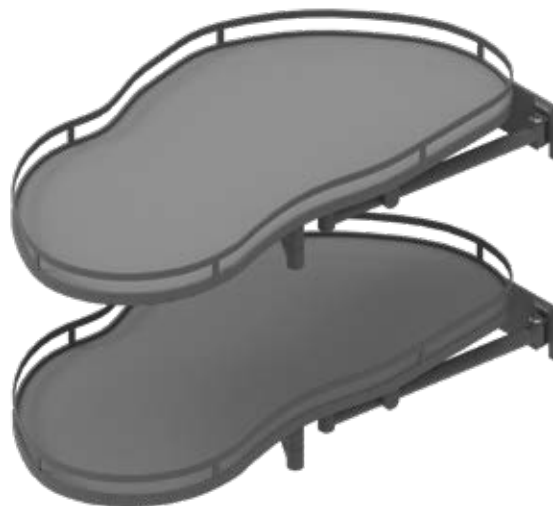

CORNER OPTIMA ERGO

Нова версія системи до кутових меблів

НОВИНКА

CORNER OPTIMA ERGO

хром / білий

графіт / графіт

CORNER OPTIMA

-● **простий дизайн**
-● **каркас стінки з дроту**
-● **полиця з меблевою крайкою**
-● **гладкі полиці без протиковзкого покриття**
-● **механізм з дотягом**
-● **два варіанти кольору**

хром / білий

хром / графіт

НОВИНКА

CORNER OPTIMA ERGO

- сучасний дизайн ●.....
- металевий каркас стінки ●.....
- полиця, вбудована в металеву планку ●.....
- полиці з антиковзким килимком ●.....
- механізм з плавним дотягом ●.....
- два варіанти кольорів ●.....

хром / білий

графіт / графіт

Інформація для замовлення Corner Optima Ergo

Основні компоненти

Полиці + кріплення 800 - 1000

ширина	сторона монтажу	індекс	колір
800	L	WE36.0001.43	374, ID4
800	P	WE36.0002.43	374, ID4
900	L	WE36.0003.43	374, ID4
900	P	WE36.0004.43	374, ID4
1000	L	WE36.0005.43	374, ID4
1000	P	WE36.0006.43	374, ID4

Технічні дані Corner Optima Ergo

Технічні дані та спосіб монтажу

З підсилюючою стійкою для стандартної петлі

Corner Optima 800 / 900

Без стійки для внутрішньої петлі

Corner Optima 800 / 900

Corner Optima 1000