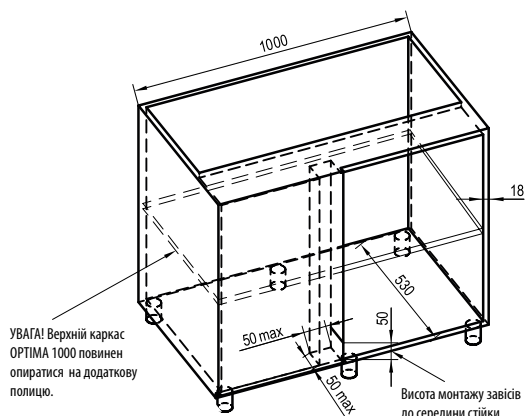

хром / білий

графіт / графіт

Інформація для замовлення Corner Optima Ergo

Основні компоненти

Полиці + кріплення 800 - 1000

ширина	сторона монтажу	індекс	колір
800	L	WE36.0001.43	374, ID4
800	P	WE36.0002.43	374, ID4
900	L	WE36.0003.43	374, ID4
900	P	WE36.0004.43	374, ID4
1000	L	WE36.0005.43	374, ID4
1000	P	WE36.0006.43	374, ID4

Технічні дані Corner Optima Ergo

Технічні дані та спосіб монтажу

З підсилюючою стійкою для стандартної петлі

Corner Optima 800 / 900

Без стійки для внутрішньої петлі

Corner Optima 800 / 900

Corner Optima 1000

Corner Optima 1000

Кріплення рами збоку корпусу

розмір	тип полиці		
A	800	900	1000
B	520	530	530
C	495	550	516
min. D	411	445	560
E	90	100	154

Кріплення рами збоку корпусу

розмір	тип полиці		
A	800	900	1000
B	490	500	500
C	514	590	546
min. D	411	445	560
E	100	100	154