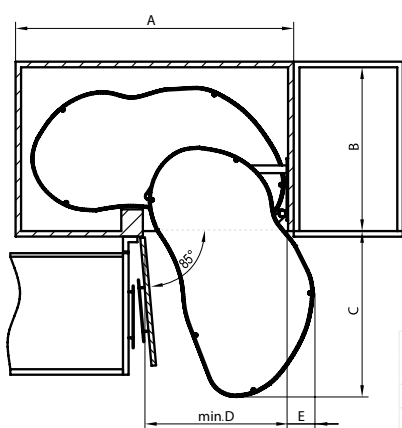

хром / білий

графіт / графіт

Інформація для замовлення Corner Optima Ergo

Основні компоненти

Полиці + кріплення 800 - 1000

ширина	сторона монтажу	індекс	колір
800	L	WE36.0001.43	374, ID4
800	P	WE36.0002.43	374, ID4
900	L	WE36.0003.43	374, ID4
900	P	WE36.0004.43	374, ID4
1000	L	WE36.0005.43	374, ID4
1000	P	WE36.0006.43	374, ID4

Технічні дані Corner Optima Ergo

Технічні дані та спосіб монтажу

З підсилюючою стійкою для стандартної петлі

Corner Optima 800 / 900

Без стійки для внутрішньої петлі

Corner Optima 800 / 900

Corner Optima 1000

Corner Optima 1000

Кріплення рами збоку корпусу

розмір	тип полиці		
A	800	900	1000
B	520	530	530
C	495	550	516
min. D	411	445	560
E	90	100	154

Кріплення рами збоку корпусу

розмір	тип полиці		
A	800	900	1000
B	490	500	500
C	514	590	546
min. D	411	445	560
E	100	100	154