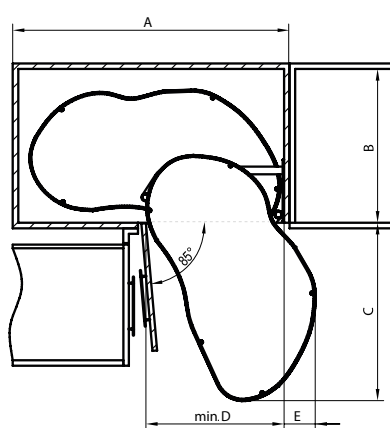

хром / білий

графіт / графіт

Інформація для замовлення Corner Optima Ergo

Основні компоненти

Полиці + кріплення 800 - 1000

ширина	сторона монтажу	індекс	колір
800	L	WE36.0001.43	374, ID4
800	P	WE36.0002.43	374, ID4
900	L	WE36.0003.43	374, ID4
900	P	WE36.0004.43	374, ID4
1000	L	WE36.0005.43	374, ID4
1000	P	WE36.0006.43	374, ID4

Технічні дані Corner Optima Ergo

Технічні дані та спосіб монтажу

З підсилюючою стійкою для стандартної петлі

Corner Optima 800 / 900

Без стійки для внутрішньої петлі

Corner Optima 800 / 900

Corner Optima 1000

Corner Optima 1000

Кріплення рами збоку корпусу

розмір	тип полиці		
A	800	900	1000
B	520	530	530
C	495	550	516
min. D	411	445	560
E	90	100	154

Кріплення рами збоку корпусу

розмір	тип полиці		
A	800	900	1000
B	490	500	500
C	514	590	546
min. D	411	445	560
E	100	100	154