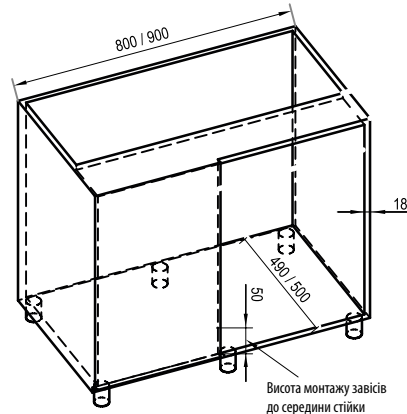

хром / білий

графіт / графіт

Інформація для замовлення Corner Optima Ergo

Основні компоненти

Полиці + кріплення 800 - 1000

ширина	сторона монтажу	індекс	колір
800	L	WE36.0001.43	374, ID4
800	P	WE36.0002.43	374, ID4
900	L	WE36.0003.43	374, ID4
900	P	WE36.0004.43	374, ID4
1000	L	WE36.0005.43	374, ID4
1000	P	WE36.0006.43	374, ID4

Технічні дані Corner Optima Ergo

Технічні дані та спосіб монтажу

З підсилюючою стійкою для стандартної петлі

Corner Optima 800 / 900

Без стійки для внутрішньої петлі

Corner Optima 800 / 900

Corner Optima 1000

Corner Optima 1000

Кріплення рами збоку корпусу

розмір	тип полиці		
A	800	900	1000
B	520	530	530
C	495	550	516
min. D	411	445	560
E	90	100	154

Кріплення рами збоку корпусу

розмір	тип полиці		
A	800	900	1000
B	490	500	500
C	514	590	546
min. D	411	445	560
E	100	100	154