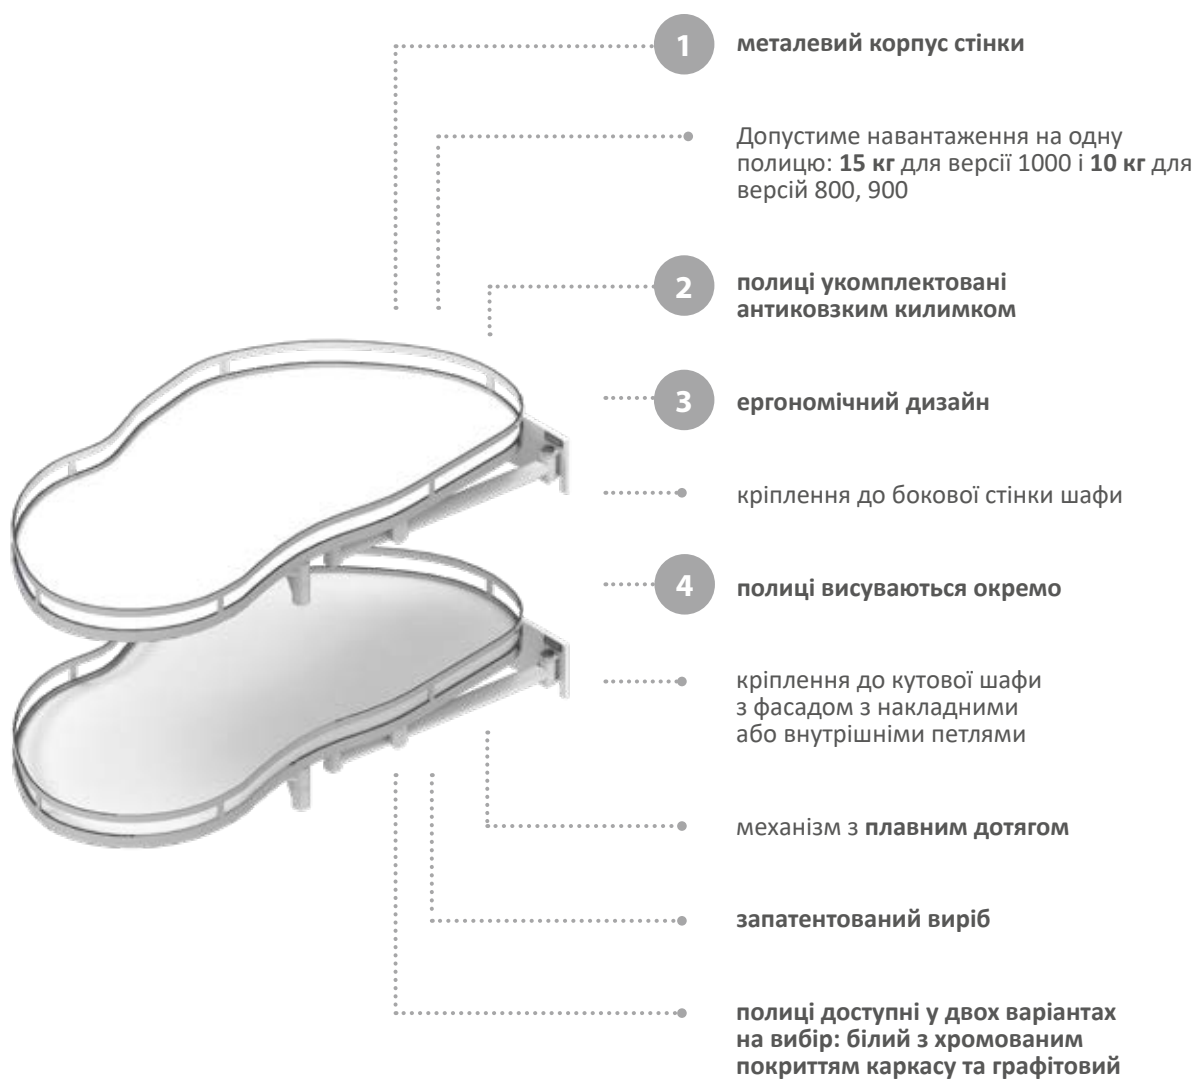

CORNER OPTIMA ERGO

Нова версія системи до кутових меблів

НОВИНКА

CORNER OPTIMA ERGO

хром / білий

графіт / графіт

CORNER OPTIMA

-● **простий дизайн**
-● **каркас стінки з дроту**
-● **полиця з меблевою крайкою**
-● **гладкі полиці без протиковзкого покриття**
-● **механізм з дотягом**
-● **два варіанти кольору**

хром / білий

хром / графіт

НОВИНКА

CORNER OPTIMA ERGO

- сучасний дизайн ●.....
- металевий каркас стінки ●.....
- полиця, вбудована в металеву планку ●.....
- полиці з антиковзким килимком ●.....
- механізм з плавним дотягом ●.....
- два варіанти кольорів ●.....

хром / білий

графіт / графіт

Інформація для замовлення Corner Optima Ergo

Основні компоненти

Полиці + кріплення 800 - 1000

ширина	сторона монтажу	індекс	колір
800	L	WE36.0001.43	374, ID4
800	P	WE36.0002.43	374, ID4
900	L	WE36.0003.43	374, ID4
900	P	WE36.0004.43	374, ID4
1000	L	WE36.0005.43	374, ID4
1000	P	WE36.0006.43	374, ID4