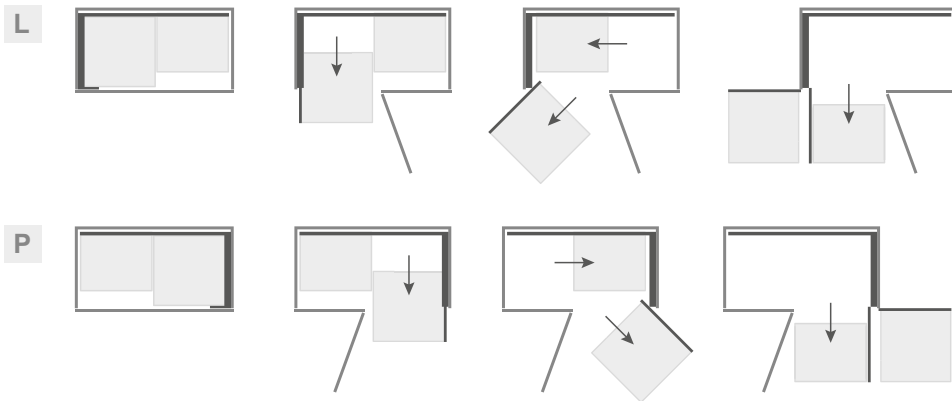

Додаткова інформація

Схема висування:

Інформація про встановлення стор. 11

Знаки:

L **P** сторона кріплення кута до корпусу шафки

КОЛІР: C74 ЧОРНИЙ МАТОВИЙ/ ДУБ C75 БІЛИЙ МАТОВИЙ / ПРОЗОРИЙ