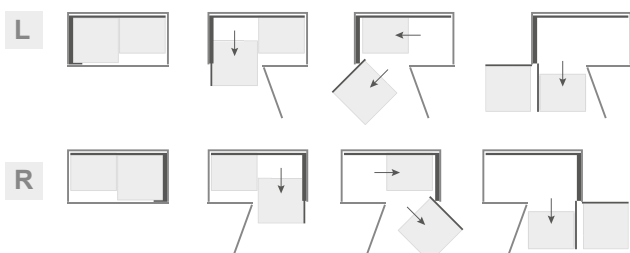

#### Corner Space Plus 1100 - 1200 з фасадом на петлях

Схема висування:

**kg** максимально допустиме навантаження на полицю в кг

**L R** сторона кріплення кута до корпусу шафки

**OFFIC:**

REJS Spółka z o.o., 87-500 Rypin, ul. Mławska 61  
BOK +48 54 280 5651, www.rejs.eu