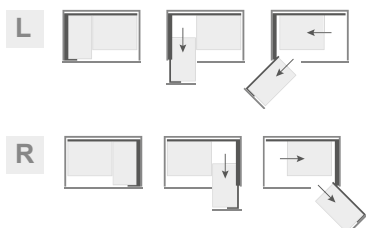

#### Corner Space 900 - 1000 з фасадом на петлях

Схема висунання з фасадом:

Схема висунання з фасадом на петлях:

kg максимально допустиме навантаження на полицю в кг

L R сторона кріплення кута до корпусу шафки

## Corner Space / Corner Space Plus Linia Maxima