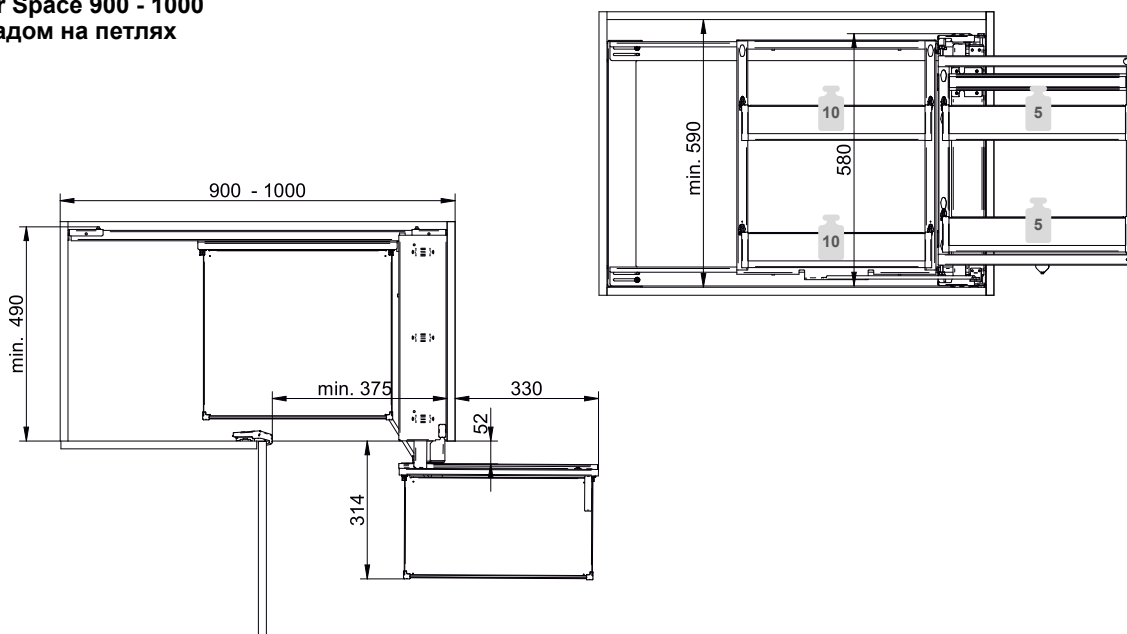

#### Corner Space 900 - 1000 з фасадом на петлях

Схема висунання з фасадом:

Схема висунання з фасадом на петлях:

kg максимально допустиме навантаження на полицю в кг

L R сторона кріплення кута до корпусу шафки