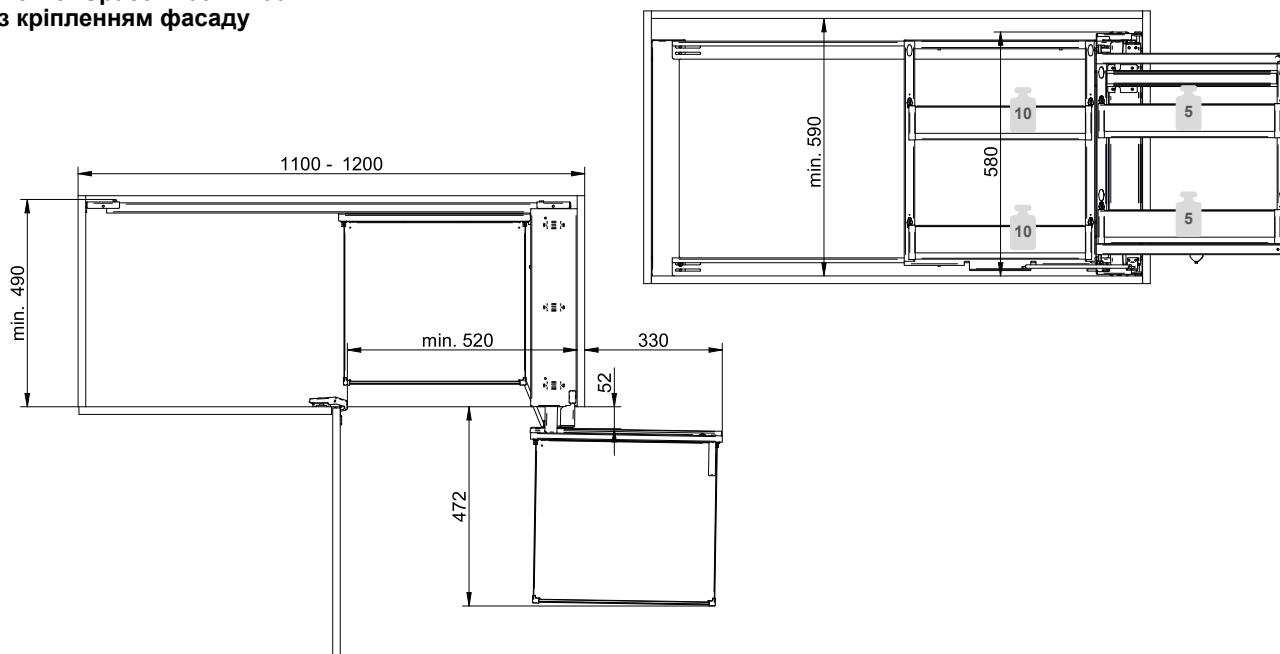

Інформації технічні

Corner Space / Corner Space Plus Linia Maxima

Технічні дані та спосіб монтажу

Corner Space 1100 - 1200 з кріпленням фасаду