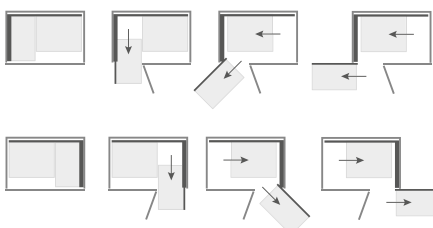

#### Corner Space 900 - 1000 з фасадом на петлях

Схема висунання з фасадом:

Схема висунання з фасадом на петлях:

kg максимально допустиме навантаження на полицю в кг

L R сторона кріплення кута до корпусу шафки

## Corner Space / Corner Space Plus Linia Maxima