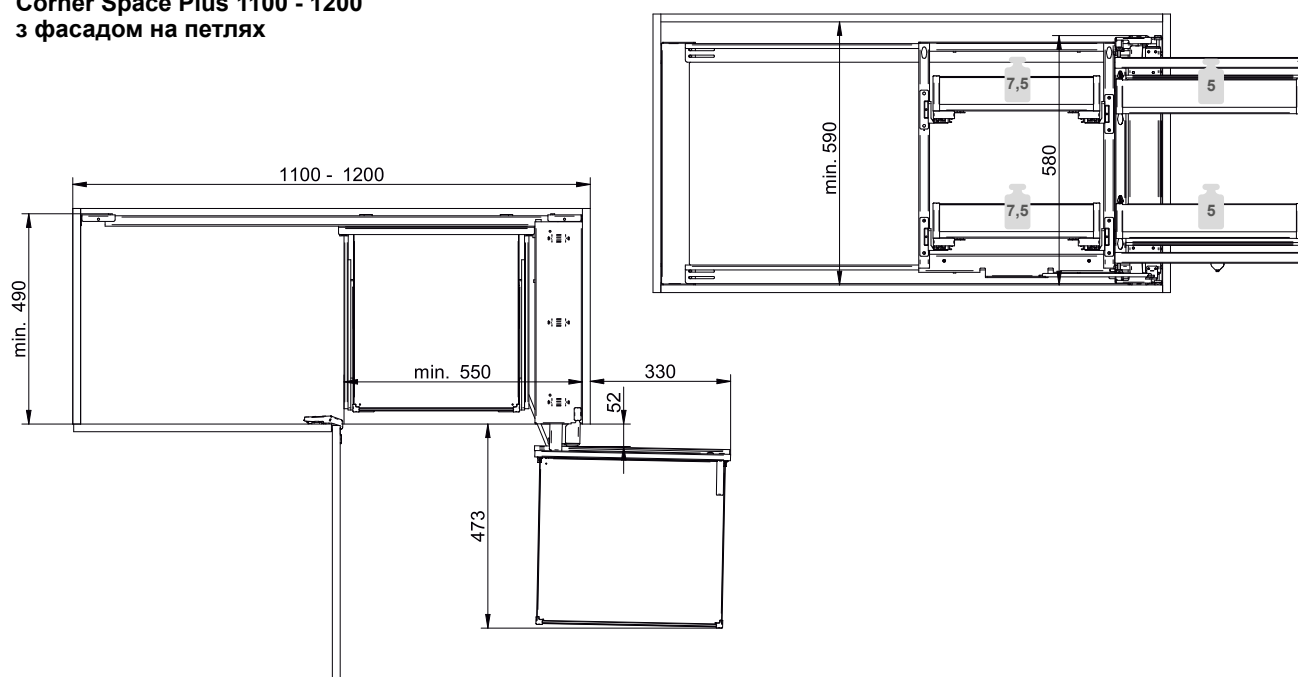

#### Corner Space Plus 1100 - 1200 з фасадом на петлях

Схема висування:

**kg** максимально допустиме навантаження на полицю в кг

**L R** сторона кріплення кута до корпусу шафки

**OFFIC:**

REJS Spółka z o.o., 87-500 Rypin, ul. Mławska 61  
BOK +48 54 280 5651, www.rejs.eu