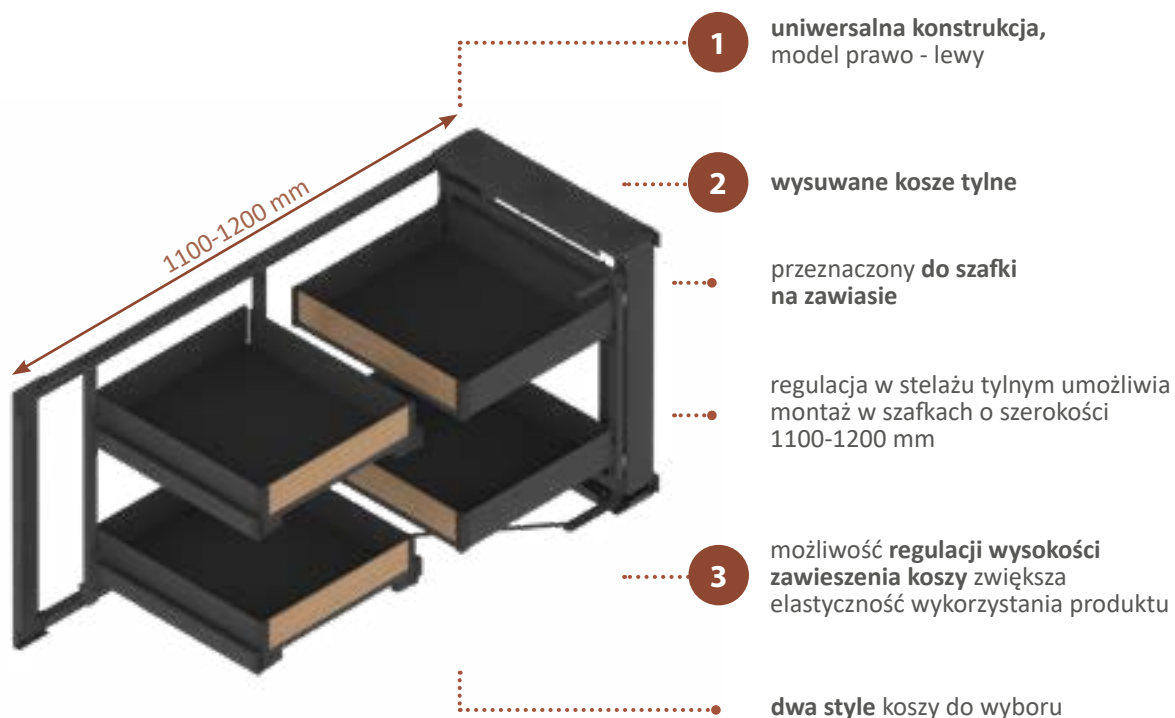

CORNER SPACE | CORNER SPACE PLUS

Systemy do szafek narożnych

NOWOŚĆ!

CORNER SPACE

CORNER SPACE PLUS

PURO

mata antypoślizgowa

-• każda półka wyposażona w matę antypoślizgową
-• pełne kosze wykonane z blachy
-• dwa warianty kolorystyczne

biały / szkło

czarny / dąb

CLASSIC

.....● ażurowe kosze wykonane z drutu

.....● dwa warianty kolorystyczne

chrom

grafit

Informacje dotyczące zamawiania Corner Space Linia Maxima

Komponenty podstawowe

Stelaż + kosze + system jezdny

Maxima PURO

Maxima PURO

Maxima Classic

szerokość	front na zawiasie	indeks	kolor	szerokość	front na zawiasie	indeks	kolor	szerokość	front na zawiasie	indeks	kolor
900 - 1000	450 - 600	WE35.0065.12	C74	900 - 1000	450 - 600	WE35.0065.06	C75	900 - 1000	450 - 600	WE31.0084.01	001, 924
1100 - 1200	600	WE35.0066.12	C74	1100 - 1200	600	WE35.0066.06	C75	1100 - 1200	600	WE31.0085.01	001, 924

Informacje dotyczące zamawiania Corner Space Plus Linia Maxima

Komponenty podstawowe

Stelaż + kosze + system jezdny

Maxima PURO

Maxima PURO

szerokość	front	indeks	kolor
1100 - 1200	600	WE35.0067.12	C74

szerokość	front	indeks	kolor
1100 - 1200	600	WE35.0067.06	C75