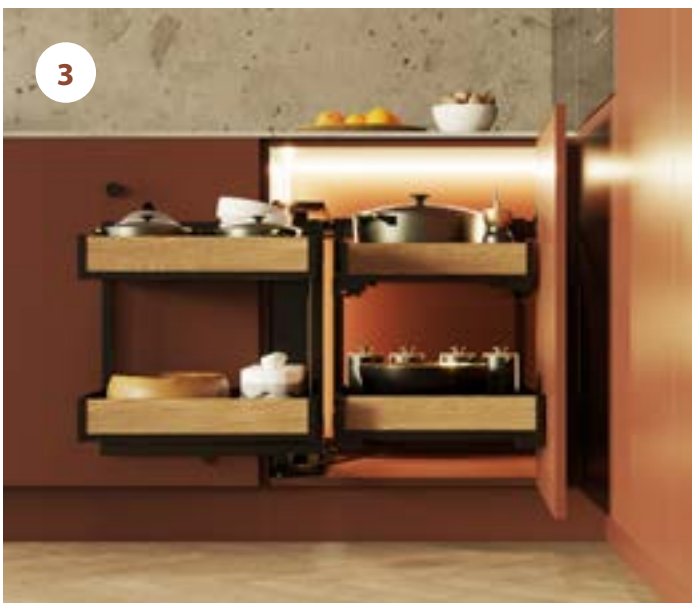

CORNER SPACE | CORNER SPACE PLUS

Systemy do szafek narożnych

NOWOŚĆ!

CORNER SPACE

CORNER SPACE PLUS

PURO

mata antypoślizgowa

-• każda półka wyposażona w matę antypoślizgową
-• pełne kosze wykonane z blachy
-• dwa warianty kolorystyczne