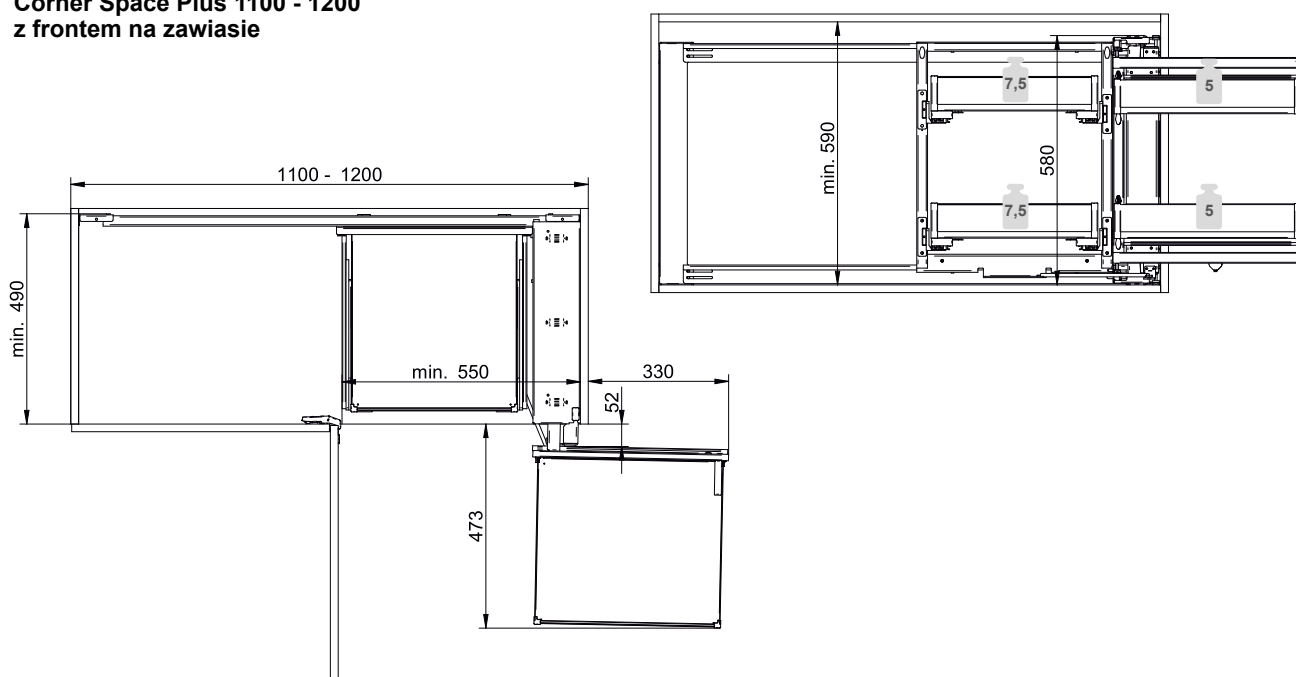

Corner Space Linia Maxima

Dane techniczne i sposób montażu

Corner Space 900 - 1000 z mocowaniem frontu

Corner Space 900 - 1000 z frontem na zawieszce

Schemat wysuwu z mocowaniem frontu:

Schemat wysuwu z frontem na zawieszce:

kg maksymalne dopuszczalne obciążenie półki w kg

L R strona mocowania cornera do korpusu szafki

Dane techniczne i sposób montażu

**Corner Space 1100 - 1200
z frontem na zawiasie**

**Corner Space Plus 1100 - 1200
z frontem na zawiasie**

Schemat wysuwu:

kg maksymalne dopuszczalne obciążenie półki w kg

L R strona mocowania cornera do korpusu szafki

CENTRALA:

REJS Spółka z o.o., 87-500 Rypin, ul. Mławska 61
BOK +48 54 280 5651, www.rejs.eu

HURTOWNIE AKCESORIÓW MEBLOWYCH REJS: