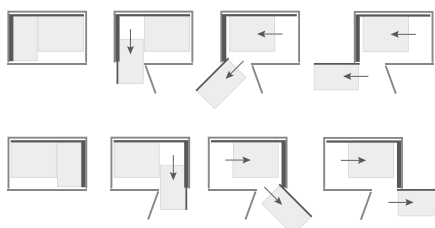

Informacje dodatkowe

Schemat wysuwu:

Informacje montażowe str. 11

Oznaczenia:

L **P** strona mocowania carga do korpusu szafki

KODY POKRYĆ: C74 CZARNY MAT / DĄB C75 BIAŁY MAT / BEZBARWNY

Informacje techniczne

Corner Space Linia Maxima

Dane techniczne i sposób montażu

Corner Space 900 - 1000 z mocowaniem frontu

Corner Space 900 - 1000 z frontem na zawieszce

Schemat wysuwu z mocowaniem frontu:

Schemat wysuwu z frontem na zawieszce:

kg maksymalne dopuszczalne obciążenie półki w kg

L R strona mocowania cornera do korpusu szafki

Dane techniczne i sposób montażu

**Corner Space 1100 - 1200
z frontem na zawiasie**

**Corner Space Plus 1100 - 1200
z frontem na zawiasie**

Schemat wysuwu:

kg maksymalne dopuszczalne obciążenie półki w kg

L R strona mocowania cornera do korpusu szafki

CENTRALA:

REJS Spółka z o.o., 87-500 Rypin, ul. Mławska 61
BOK +48 54 280 5651, www.rejs.eu

HURTOWNIE AKCESORIÓW MEBLOWYCH REJS: