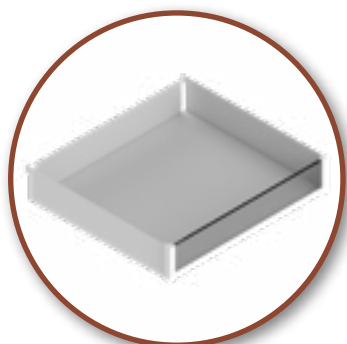

CORNER SPACE | CORNER SPACE PLUS

Systemy do szafek narożnych

NOWOŚĆ!

CORNER SPACE

CORNER SPACE PLUS

PURO

mata antypoślizgowa

-• każda półka wyposażona w matę antypoślizgową
-• pełne kosze wykonane z blachy
-• dwa warianty kolorystyczne

biały / szkło

czarny / dąb

CLASSIC

.....● ażurowe kosze wykonane z drutu

.....● dwa warianty kolorystyczne

chrom

grafit

Informacje dotyczące zamawiania Corner Space Linia Maxima