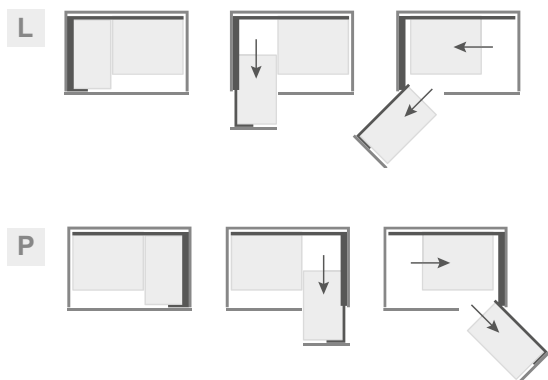

Mocowanie frontu

indeks	kolor
WE24.0021.01	003, 055, 549, 924

Do wykorzystania z szafkami o froncie 400-500 mm

Informacje dodatkowe

Schemat wysuwu z mocowaniem frontu:

Schemat wysuwu z frontem na zawiasie:

Informacje montażowe str. 10-11

Oznaczenia:

L **P** strona mocowania carga do korpusu szafki

KODY POKRYĆ: C74 CZARNY MAT / DĄB C75 BIAŁY MAT / BEZBARWNY 001 CHROM 003 BIAŁY 055 CZARNY 549 SREBRNY DS 924 GRAFIT

Informacje dotyczące zamawiania Corner Space Plus Linia Maxima

Komponenty podstawowe

Stelaż + kosze + system jezdny

Maxima PURO

Maxima PURO

szerokość	front	indeks	kolor
1100 - 1200	600	WE35.0067.12	C74

szerokość	front	indeks	kolor
1100 - 1200	600	WE35.0067.06	C75

Corner Space Linia Maxima

Dane techniczne i sposób montażu

Corner Space 900 - 1000 z mocowaniem frontu

Corner Space 900 - 1000 z frontem na zawieszce

Schemat wysuwu z mocowaniem frontu:

Schemat wysuwu z frontem na zawieszce: