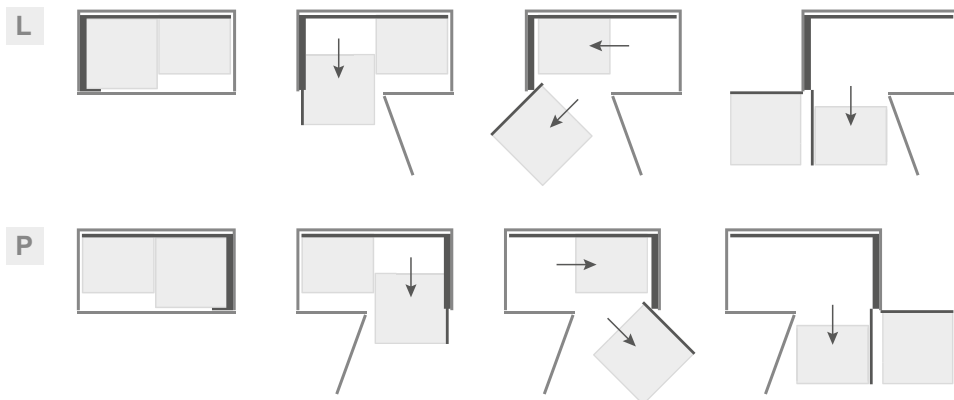

Informacje dotyczące zamawiania Corner Space Plus Linia Maxima

Komponenty podstawowe

Stelaż + kosze + system jezdny

Maxima PURO

Maxima PURO

szerokość	front	indeks	kolor
1100 - 1200	600	WE35.0067.12	C74

szerokość	front	indeks	kolor
1100 - 1200	600	WE35.0067.06	C75

Informacje dodatkowe

Schemat wysuwu:

Informacje montażowe str. 11

Oznaczenia:

L **P** strona mocowania carga do korpusu szafki

KODY POKRYĆ: C74 CZARNY MAT / DĄB C75 BIAŁY MAT / BEZBARWNY

Informacje techniczne

Corner Space Linia Maxima

Dane techniczne i sposób montażu

Corner Space 900 - 1000 z mocowaniem frontu

Corner Space 900 - 1000 z frontem na zawieszce

Schemat wysuwu z mocowaniem frontu:

Schemat wysuwu z frontem na zawieszce: