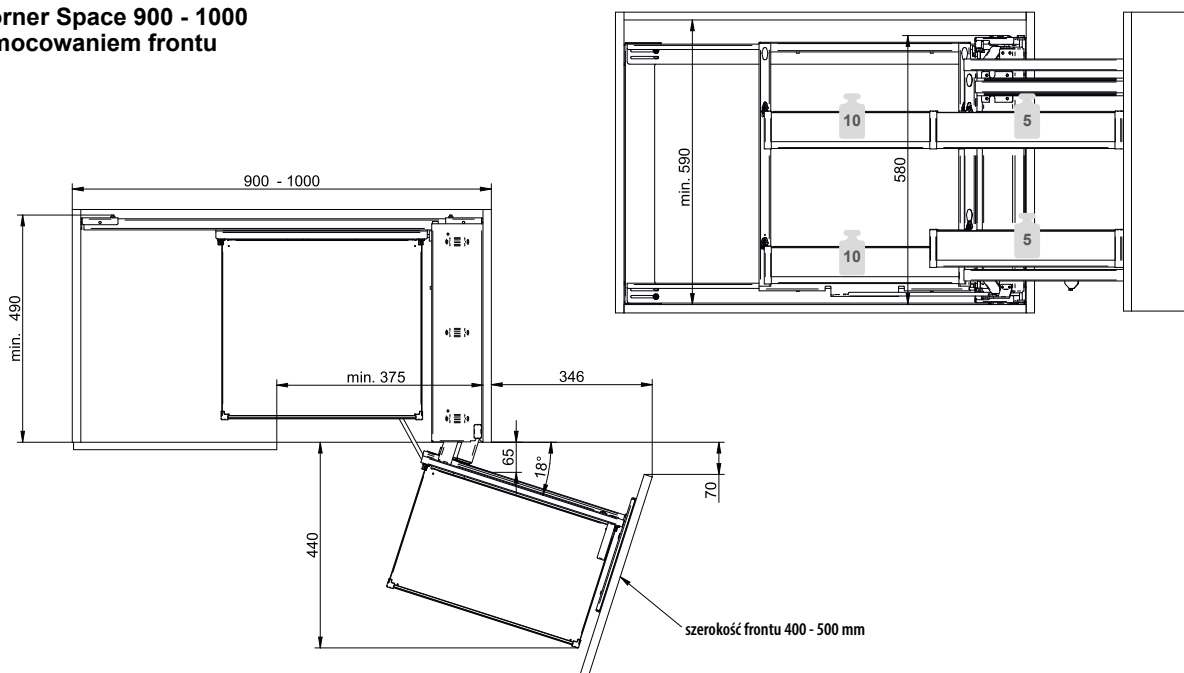

Informacje dotyczące zamawiania Corner Space Plus Linia Maxima

Komponenty podstawowe

Stelaż + kosze + system jezdny

Maxima PURO

Maxima PURO

szerokość	front	indeks	kolor
1100 - 1200	600	WE35.0067.12	C74

szerokość	front	indeks	kolor
1100 - 1200	600	WE35.0067.06	C75

Informacje dodatkowe

Schemat wysuwu:

Informacje montażowe str. 11

Oznaczenia:

L **P** strona mocowania carga do korpusu szafki

KODY POKRYĆ: C74 CZARNY MAT / DĄB C75 BIAŁY MAT / BEZBARWNY

Informacje techniczne

Corner Space Linia Maxima

Dane techniczne i sposób montażu

Corner Space 900 - 1000 z mocowaniem frontu

Corner Space 900 - 1000 z frontem na zawieszce

Schemat wysuwu z mocowaniem frontu:

Schemat wysuwu z frontem na zawieszce: