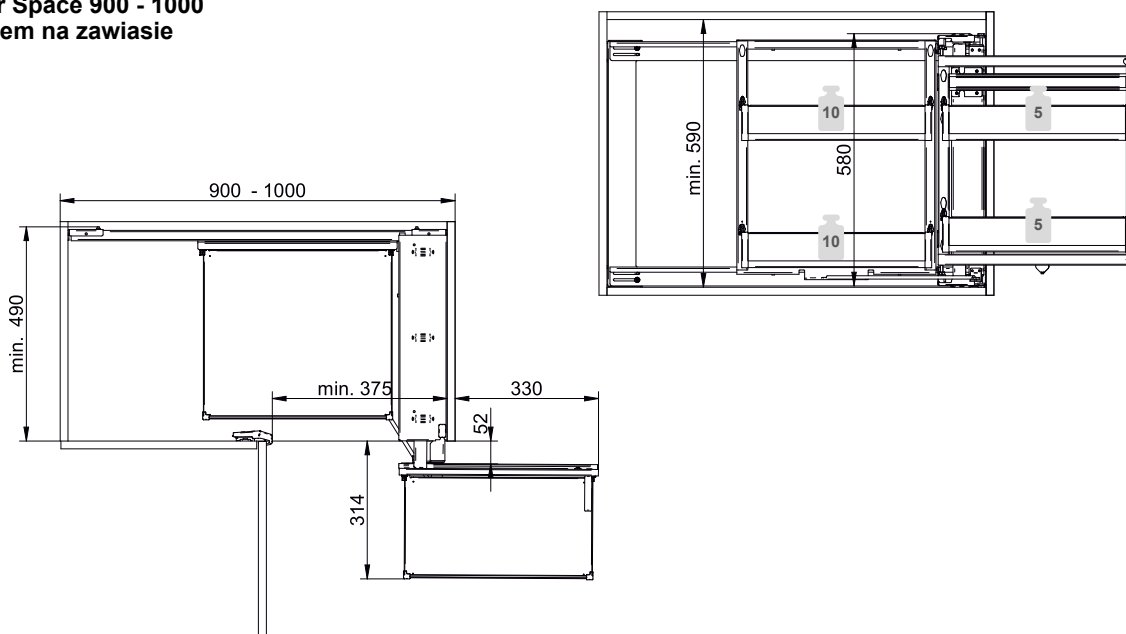

Informacje dodatkowe

Schemat wysuwu:

Informacje montażowe str. 11

Oznaczenia:

L **P** strona mocowania carga do korpusu szafki

KODY POKRYĆ: C74 CZARNY MAT / DĄB C75 BIAŁY MAT / BEZBARWNY

Informacje techniczne

Corner Space Linia Maxima

Dane techniczne i sposób montażu

Corner Space 900 - 1000 z mocowaniem frontu

Corner Space 900 - 1000 z frontem na zawieszce

Schemat wysuwu z mocowaniem frontu:

Schemat wysuwu z frontem na zawieszce: