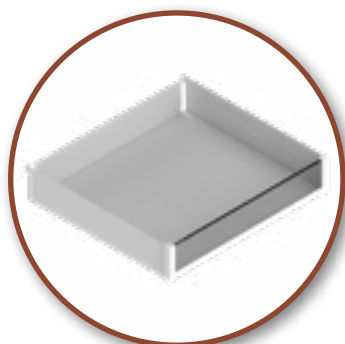

CORNER SPACE | CORNER SPACE PLUS

Systemy do szafek narożnych

NOWOŚĆ!

CORNER SPACE

CORNER SPACE PLUS

PURO

mata antypoślizgowa

-• każda półka wyposażona w matę antypoślizgową
-• pełne kosze wykonane z blachy
-• dwa warianty kolorystyczne

biały / szkło

czarny / dąb

CLASSIC

.....● ażurowe kosze wykonane z drutu

.....● dwa warianty kolorystyczne

chrom

grafit

Informacje dotyczące zamawiania Corner Space Linia Maxima