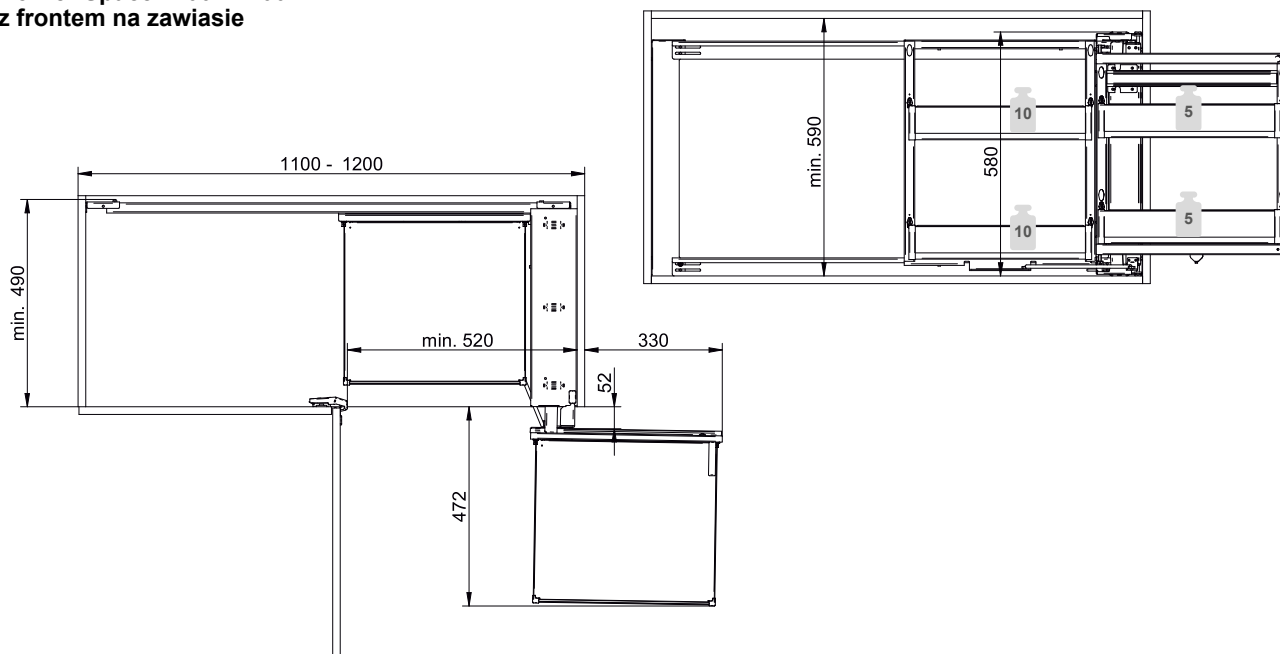

Corner Space Linia Maxima

Dane techniczne i sposób montażu

Corner Space 900 - 1000 z mocowaniem frontu

Corner Space 900 - 1000 z frontem na zawieszce

Schemat wysuwu z mocowaniem frontu:

Schemat wysuwu z frontem na zawieszce:

kg maksymalne dopuszczalne obciążenie półki w kg

L R strona mocowania cornera do korpusu szafki

Dane techniczne i sposób montażu

**Corner Space 1100 - 1200
z frontem na zawiasie**

**Corner Space Plus 1100 - 1200
z frontem na zawiasie**