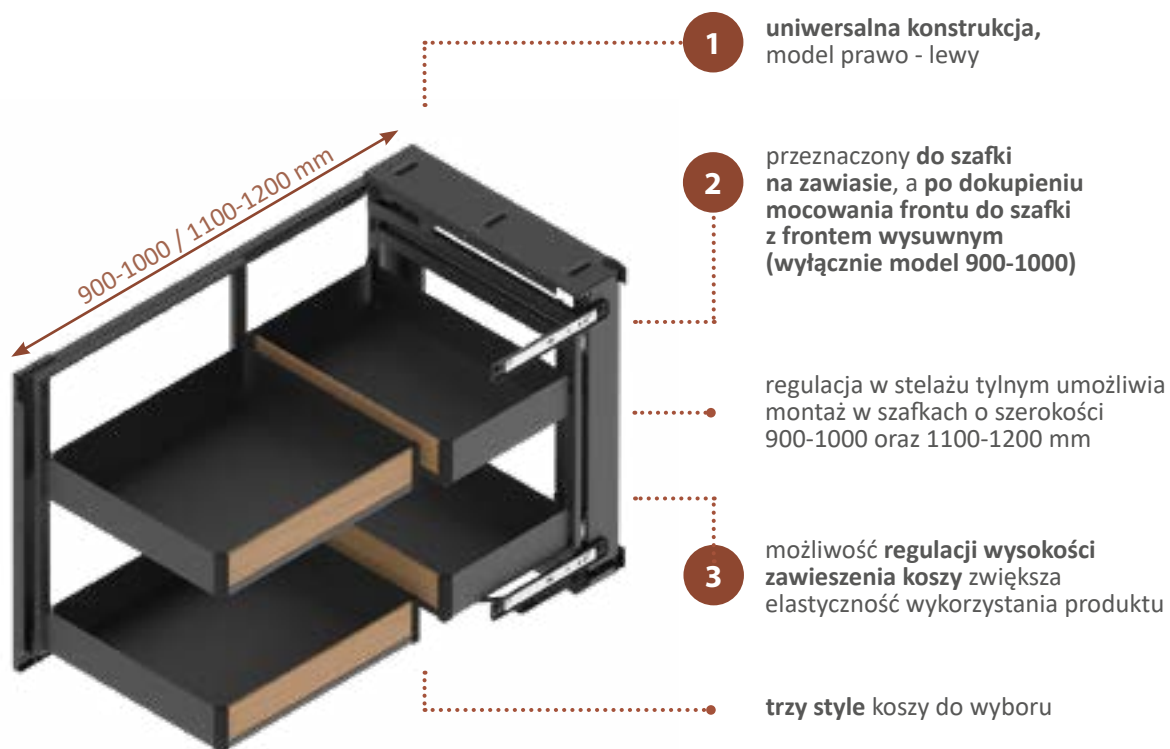

CORNER SPACE | CORNER SPACE PLUS

Systemy do szafek narożnych

NOWOŚĆ!

CORNER SPACE

CORNER SPACE PLUS

PURO

mata antypoślizgowa

-• każda półka wyposażona w matę antypoślizgową
-• pełne kosze wykonane z blachy
-• dwa warianty kolorystyczne

biały / szkło

czarny / dąb

CLASSIC

.....● ażurowe kosze wykonane z drutu

.....● dwa warianty kolorystyczne

chrom

grafit

Informacje dotyczące zamawiania Corner Space Linia Maxima

Komponenty podstawowe

Stelaż + kosze + system jezdny

Maxima PURO

Maxima PURO

Maxima Classic

szerokość	front na zawiasie	indeks	kolor	szerokość	front na zawiasie	indeks	kolor	szerokość	front na zawiasie	indeks	kolor
900 - 1000	450 - 600	WE35.0065.12	C74	900 - 1000	450 - 600	WE35.0065.06	C75	900 - 1000	450 - 600	WE31.0084.01	001, 924
1100 - 1200	600	WE35.0066.12	C74	1100 - 1200	600	WE35.0066.06	C75	1100 - 1200	600	WE31.0085.01	001, 924

Corner Space Linia Maxima

Dane techniczne i sposób montażu

Corner Space 900 - 1000 z mocowaniem frontu

Corner Space 900 - 1000 z frontem na zawieszce

Schemat wysuwu z mocowaniem frontu:

Schemat wysuwu z frontem na zawieszce: