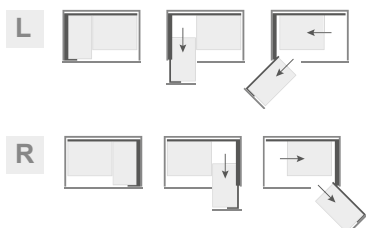

Informacje dodatkowe

Schemat wysuwu:

Informacje montażowe str. 11

Oznaczenia:

L **P** strona mocowania carga do korpusu szafki

KODY POKRYĆ: C74 CZARNY MAT / DĄB C75 BIAŁY MAT / BEZBARWNY

Informacje techniczne

Corner Space Linia Maxima

Dane techniczne i sposób montażu

Corner Space 900 - 1000 z mocowaniem frontu

Corner Space 900 - 1000 z frontem na zawieszce

Schemat wysuwu z mocowaniem frontu:

Schemat wysuwu z frontem na zawieszce:

kg maksymalne dopuszczalne obciążenie półki w kg

L R strona mocowania cornera do korpusu szafki

Dane techniczne i sposób montażu

**Corner Space 1100 - 1200
z frontem na zawiasie**

**Corner Space Plus 1100 - 1200
z frontem na zawiasie**

Schemat wysuwu:

kg maksymalne dopuszczalne obciążenie półki w kg

L R strona mocowania cornera do korpusu szafki

CENTRALA:

REJS Spółka z o.o., 87-500 Rypin, ul. Mławska 61
BOK +48 54 280 5651, www.rejs.eu

HURTOWNIE AKCESORIÓW MEBLOWYCH REJS: