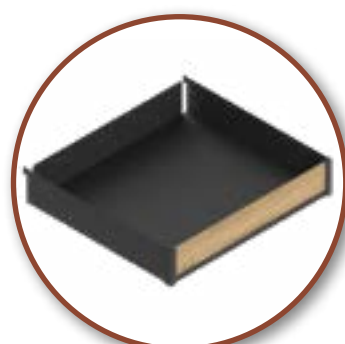

CORNER SPACE | CORNER SPACE PLUS

Systemy do szafek narożnych

NOWOŚĆ!

CORNER SPACE

CORNER SPACE PLUS

PURO

mata antypoślizgowa

-• każda półka wyposażona w matę antypoślizgową
-• pełne kosze wykonane z blachy
-• dwa warianty kolorystyczne

biały / szkło

czarny / dąb

CLASSIC

.....● ażurowe kosze wykonane z drutu

.....● dwa warianty kolorystyczne

chrom

grafit

Informacje dotyczące zamawiania Corner Space Linia Maxima

Komponenty podstawowe

Stelaż + kosze + system jezdny

Maxima PURO

Maxima PURO

Maxima Classic

szerokość	front na zawiasie	indeks	kolor	szerokość	front na zawiasie	indeks	kolor	szerokość	front na zawiasie	indeks	kolor
900 - 1000	450 - 600	WE35.0065.12	C74	900 - 1000	450 - 600	WE35.0065.06	C75	900 - 1000	450 - 600	WE31.0084.01	001, 924
1100 - 1200	600	WE35.0066.12	C74	1100 - 1200	600	WE35.0066.06	C75	1100 - 1200	600	WE31.0085.01	001, 924