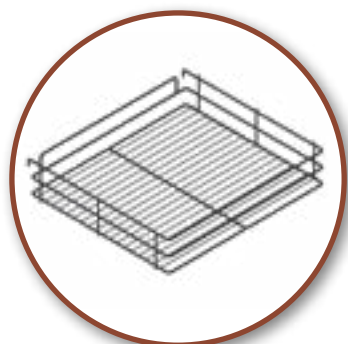

CORNER SPACE | CORNER SPACE PLUS

Systemy do szafek narożnych

NOWOŚĆ!

CORNER SPACE

CORNER SPACE PLUS

PURO

mata antypoślizgowa

-• każda półka wyposażona w matę antypoślizgową
-• pełne kosze wykonane z blachy
-• dwa warianty kolorystyczne

biały / szkło

czarny / dąb

CLASSIC

.....● ażurowe kosze wykonane z drutu

.....● dwa warianty kolorystyczne

chrom

grafit

Informacje dotyczące zamawiania Corner Space Linia Maxima