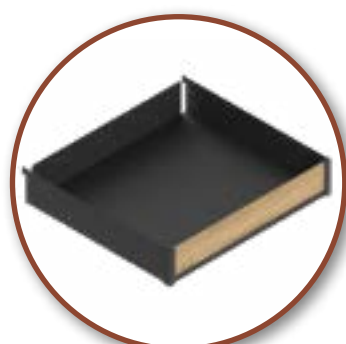

CORNER SPACE | CORNER SPACE PLUS

Systemy do szafek narożnych

NOWOŚĆ!

CORNER SPACE

CORNER SPACE PLUS

PURO

mata antypoślizgowa

-• każda półka wyposażona w matę antypoślizgową
-• pełne kosze wykonane z blachy
-• dwa warianty kolorystyczne

biały / szkło

czarny / dąb

CLASSIC

.....● ażurowe kosze wykonane z drutu

.....● dwa warianty kolorystyczne

chrom

grafit

Informacje dotyczące zamawiania Corner Space Linia Maxima

Komponenty podstawowe

Stelaż + kosze + system jezdny

Maxima PURO

Maxima PURO

Maxima Classic

szerokość	front na zawiasie	indeks	kolor	szerokość	front na zawiasie	indeks	kolor	szerokość	front na zawiasie	indeks	kolor
900 - 1000	450 - 600	WE35.0065.12	C74	900 - 1000	450 - 600	WE35.0065.06	C75	900 - 1000	450 - 600	WE31.0084.01	001, 924
1100 - 1200	600	WE35.0066.12	C74	1100 - 1200	600	WE35.0066.06	C75	1100 - 1200	600	WE31.0085.01	001, 924