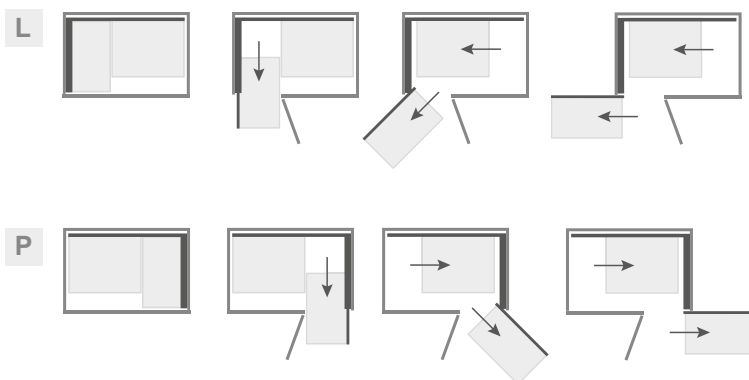

biały / szkło

czarny / dąb

CLASSIC

.....● ażurowe kosze wykonane z drutu

.....● dwa warianty kolorystyczne

chrom

grafit

Informacje dotyczące zamawiania Corner Space Linia Maxima

Mocowanie frontu

indeks	kolor
WE24.0021.01	003, 055, 549, 924

Do wykorzystania z szafkami o froncie 400-500 mm

Informacje dodatkowe

Schemat wysuwu z mocowaniem frontu:

Schemat wysuwu z frontem na zawiasie:

Informacje montażowe str. 10-11

Oznaczenia:

L **P** strona mocowania carga do korpusu szafki

KODY POKRYĆ: C74 CZARNY MAT / DĄB C75 BIAŁY MAT / BEZBARWNY 001 CHROM 003 BIAŁY 055 CZARNY 549 SREBRNY DS 924 GRAFIT

Informacje dotyczące zamawiania Corner Space Plus Linia Maxima

Komponenty podstawowe

Stelaż + kosze + system jezdny

Maxima PURO

Maxima PURO

szerokość	front	indeks	kolor
1100 - 1200	600	WE35.0067.12	C74

szerokość	front	indeks	kolor
1100 - 1200	600	WE35.0067.06	C75