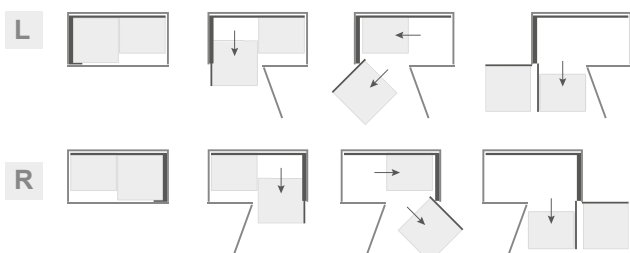

Corner Space Linia Maxima

Dane techniczne i sposób montażu

Corner Space 900 - 1000 z mocowaniem frontu

Corner Space 900 - 1000 z frontem na zawieszce

Schemat wysuwu z mocowaniem frontu:

Schemat wysuwu z frontem na zawieszce:

kg maksymalne dopuszczalne obciążenie półki w kg

L R strona mocowania cornera do korpusu szafki

Dane techniczne i sposób montażu

**Corner Space 1100 - 1200
z frontem na zawiasie**

**Corner Space Plus 1100 - 1200
z frontem na zawiasie**

Schemat wysuwu:

kg maksymalne dopuszczalne obciążenie półki w kg

L R strona mocowania cornera do korpusu szafki

CENTRALA:

REJS Spółka z o.o., 87-500 Rypin, ul. Mławska 61
BOK +48 54 280 5651, www.rejs.eu

HURTOWNIE AKCESORIÓW MEBLOWYCH REJS: